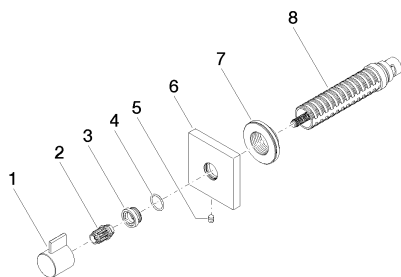

Душ - Symetrics

Вентиль для скрытого монтажа запираение влево 1/2" - платина

Артикульный номер: 36 607 985-08

Спецификация запасных частей

№	Артикульный №	Наименование	Расходуемое кол-во
1	09 20 98 002-08	Ручка Ø 25 x 25 мм - платина	1
2	09 12 12 005 90	Фиксирующая крышка белый Ø 14,5 x 18,5 мм -	1
3	09 12 12 043-08	Крепление крышки Ø 19,5 x 9,5 мм - платина	1
4	09 14 10 017 90	O-Ring EPDM 70 14,0 x 1,5 мм -	1
5	04 31 11 004 00 90	Крепление -	1
6	09 27 98 014-08	крышка 60 x 60 x 12,5 мм - платина	1
7	09 21 02 151 90	чехол Ø 43 x 13 мм -	1
8	90 90 03 202 00 90	Деталь верха запираение влево 1/2" -	1