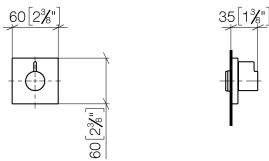

## Душ - Symetrics

Вентиль для скрытого монтажа запираение влево 1/2" - платина

Артикулный номер: 36 607 985-08

- розетка 60 x 60 мм
- верхняя деталь с обрезным ходовым винтом и втулкой
- Группа смесителей согл. DIN 4109: 2
- (ADA)

## размерный чертеж

mm [inches]

Все величины в мм / дюймах = мм x 0,0394