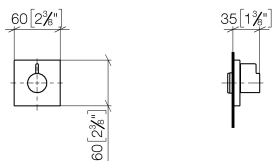

Душ - Symetrics

Вентиль для скрытого монтажа запираение влево 1/2" - платина

Артикульный номер: 36 607 985-08

- розетка 60 x 60 мм
- верхняя деталь с обрезным ходовым винтом и втулкой
- Группа смесителей согл. DIN 4109: 2
- (ADA)

платина

Для данного артикула требуются комплектующие.

размерный чертеж

mm [inches]

Все величины в мм / дюймах = мм x 0,0394

Душ - Symetrics

Вентиль для скрытого монтажа запираение влево 1/2" - платина

Артикульный номер: 36 607 985-08

Душ - Symetrics

Вентиль для скрытого монтажа запираение влево 1/2" - платина

Артикульный номер: 36 607 985-08

Другие варианты поверхностей

хром
36 607 985-00

платина матовая
36 607 985-06

латунь сатинированная
36 607 985-28