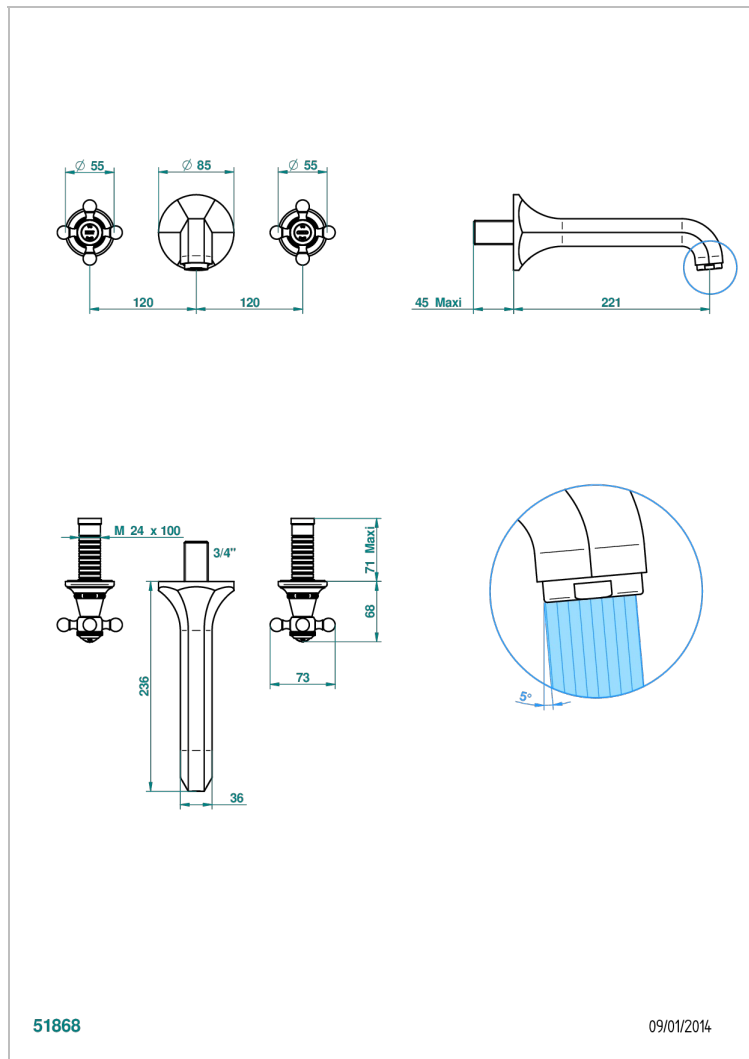

Внешняя часть смесителя встраиваемого в стену для ванны на три отверстия с изливом СУПЕР ГОЛИАФ

51868

09/01/2014

ХАРАКТЕРИСТИКИ

- Charleston
- Внешняя часть смесителя встраиваемого в стену для ванны на три отверстия с изливом СУПЕР ГОЛИАФ