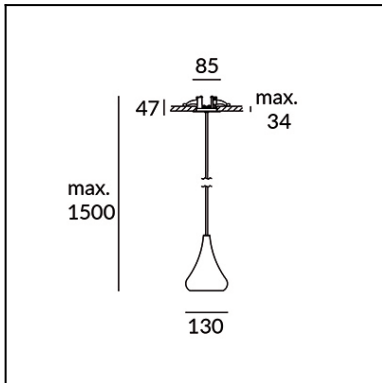

Design by Gemma Bernal

Отделка на фотографии может не совпадать с отделкой, соответствующей артикулу товара. Для получения реальной информации смотрите описание отделки.

Скачать файлы в формате .ldt / .ies

Нажмите на изображение для загрузки этикетки энергетической эффективности

ТЕХНИЧЕСКИЕ ХАРАКТЕРИСТИКИ

Тип:	ПОДВЕСНЫЕ СВЕТИЛЬНИКИ
Индекс защиты IP:	IP20
Источник света 1:	1 x LED Cree 12,6W Белый теплый - 3000 K 1290 lm <sup>(N)</sup> CRI 80
Общее потребление (Вт):	15,2
Напряжение/Частота:	100-240V/50-60Hz
Гарантия (Года/лет):	2
Возможность расширения гарантии (Года/лет):	5
Количество единиц в коробке:	1
Вес нетто (кг):	0.952
EAN:	8435381463564