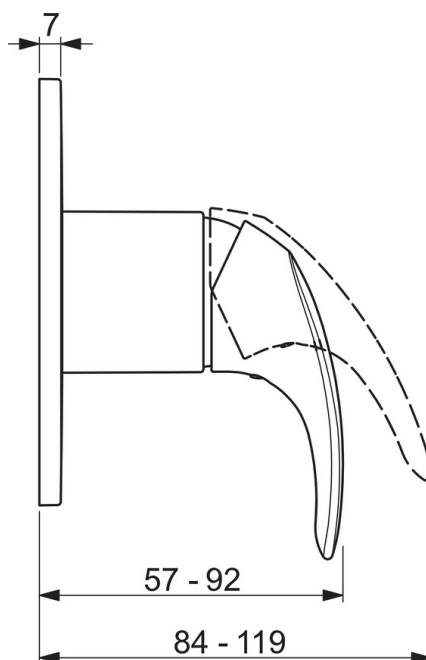

Regulations

Стандарт EN	EN 817