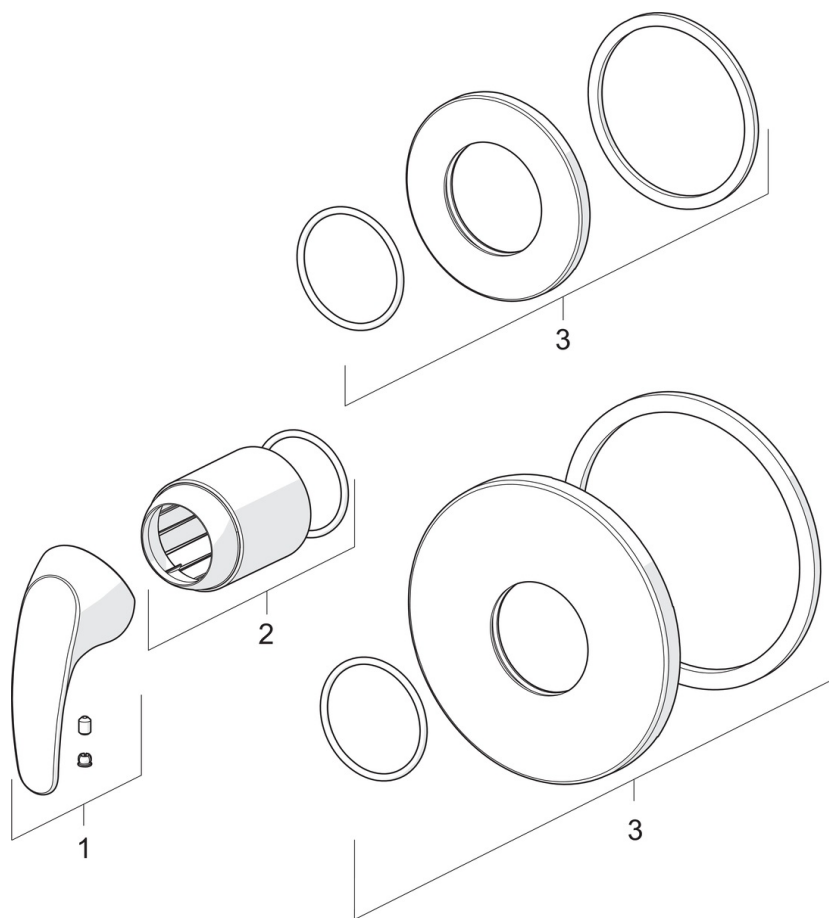

EAN: 6414150089282  
[static.oras.com/1485](http://static.oras.com/1485)

Внешняя часть смесителя для душа. Круглая розетка  $\varnothing$  130 мм. Для встраиваемого корпуса Oras артикул 1486.

- Shower
- Однорычажный, Декоративная часть
- Настенный скрытого монтажа
- Хром
- Однорычажный смеситель, Ручка с маркировкой X+Г воды
- Roundwallrosette
- Для встраиваемого корпуса 1486

### SP1483

	Название	Код
01	Рычаг	602510V
02	Защитная чашечка	601990V
03	Декоративная пластина, d 90 mm	1001012V
03	Декоративная пластина, d 130 mm	1001013V