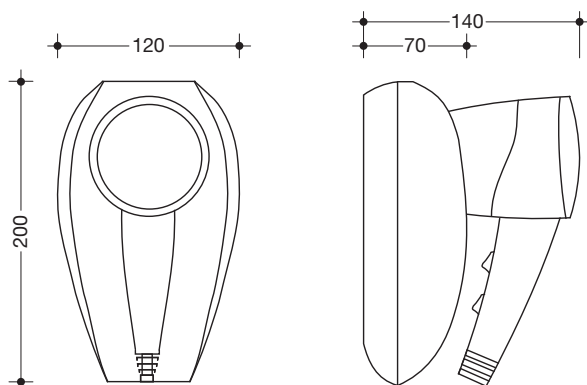

Abmessungen in mm

Farbe/Oberfläche

Technische Änderungen vorbehalten, 30.09.2021

HEWI Heinrich Wilke GmbH
Postfach 1260
D-34442 Bad Arolsen

Telefon: +49 5691 82-0
Telefax: +49 5691 82-319

info@hewi.de
www.hewi.com