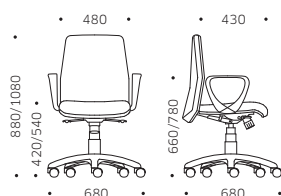

ES Asiento y respaldo
voluminosos y envolventes,
este product combina todas
las ventajas de una sillade
oficina estándar.

OPERATIVE TASK

AVILA BURSA STANDARD SWIVEL CHAIR

BISID ^ GNS8D >

OPERATIVE TASK

AVILA BURSA STANDARD SWIVEL CHAIR

SCHIENALE IMBOTTITO CON POGGIATESTA UPHOLSTERED BACKREST WITH HEADREST

SCHIENALE IMBOTTITO UPHOLSTERED BACKREST

MISURE E VARIANTI SIZES AND VARIANTS

BRSKD

GNS8D

BISID

GNS6D

BNS5D