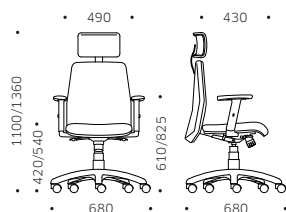

EN Wide back and seat
to enfold the user,
this product offers
all the advantages
of a standard office chair.

FR Assise et dossier
volumineux et enveloppants,
ce produit réunit tous
les atouts d'un siège
de bureautique standard.

ES Asiento y respaldo
voluminosos y envolventes,
este product combina todas
las ventajas de una sillade
oficina estándar.

OPERATIVE TASK

AVILA BURSA STANDARD SWIVEL CHAIR

BISID ^ GNS8D >

OPERATIVE TASK

AVILA BURSA STANDARD SWIVEL CHAIR

SCHIENALE IMBOTTITO CON POGGIATESTA UPHOLSTERED BACKREST WITH HEADREST

SCHIENALE IMBOTTITO UPHOLSTERED BACKREST

MISURE E VARIANTI SIZES AND VARIANTS

BRSKD

GNS8D

BISID

GNS6D

BNS5D