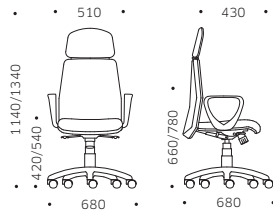

ES Asiento y respaldo
voluminosos y envolventes,
este product combina todas
las ventajas de una sillade
oficina estándar.

OPERATIVE TASK

AVILA BURSA STANDARD SWIVEL CHAIR

BISID ^ GNS8D >

OPERATIVE TASK

AVILA BURSA STANDARD SWIVEL CHAIR

SCHIENALE IMBOTTITO CON POGGIATESTA UPHOLSTERED BACKREST WITH HEADREST

SCHIENALE IMBOTTITO UPHOLSTERED BACKREST

MISURE E VARIANTI SIZES AND VARIANTS

BRSKD

GNS8D

BISID

GNS6D

BNS5D