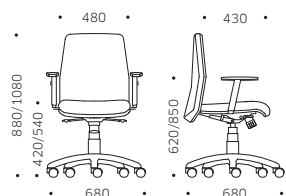

ES Asiento y respaldo
voluminosos y envolventes,
este product combina todas
las ventajas de una sillade
oficina estándar.

OPERATIVE TASK

AVILA BURSA STANDARD SWIVEL CHAIR

BISID ^ GNS8D >

OPERATIVE TASK

AVILA BURSA STANDARD SWIVEL CHAIR

SCHIENALE IMBOTTITO CON POGGIATESTA UPHOLSTERED BACKREST WITH HEADREST

SCHIENALE IMBOTTITO UPHOLSTERED BACKREST

MISURE E VARIANTI SIZES AND VARIANTS

BRSKD

GNS8D

BISID

GNS6D

BNS5D