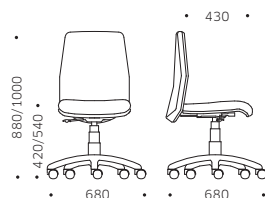

ES Asiento y respaldo
voluminosos y envolventes,
este product combina todas
las ventajas de una sillade
oficina estándar.

OPERATIVE TASK

AVILA BURSA STANDARD SWIVEL CHAIR

BISID ^ GNS8D >

OPERATIVE TASK

AVILA BURSA STANDARD SWIVEL CHAIR

SCHIENALE IMBOTTITO CON POGGIATESTA UPHOLSTERED BACKREST WITH HEADREST

SCHIENALE IMBOTTITO UPHOLSTERED BACKREST

MISURE E VARIANTI SIZES AND VARIANTS

BRSKD

GNS8D

BISID

GNS6D

BNS5D