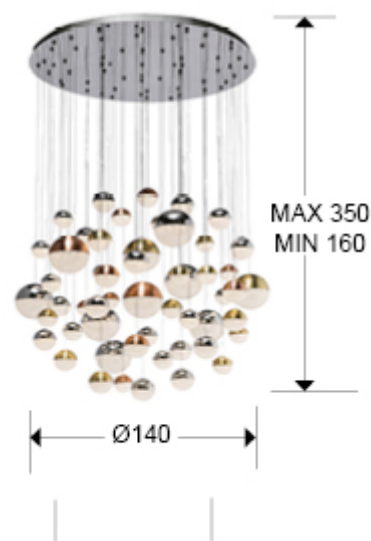

Lámpara de GRAN FORMATO en metal cromado, 55 luces LED. Tulipas de Ø10, 12 y 20 cm, de policarbonato, interior texturizado y metal en cobre y latón satinado, y cromo. DIMABLE por BLUETOOTH, con APP para smartphone. 288W LED, 3.000K, 18.720 lm.

Incluye driver led con dimado por Bluetooth para uso mediante una App de móvil o tablet. También mediante un altavoz inteligente como Google Home o Amazon Echo si se añade un dispositivo Bluetooth Gateway. No es compatible con un regulador de pared. Altura de las tulipas regulable, permitiendo diferentes presentaciones. Esta lámpara también se fabrica en medidas y acabados especiales. Consultar precio y plazo de entrega.

INFORMACIÓN GENERAL

Catálogo: I38 Iluminación
Página: 114
Código EAN: 8435435331818
Tipo: Lámparas grandes
Colección: Sphere

DIMENSIONES

Dimensiones: Ø 140,0 ↓ 200,0 cm
Altura instalada: 160,0/ máx. 350,0 cm
Peso: 54,4 Kg

INFORMACIÓN ADICIONAL

Material: Metal, policarbonato

Acabado: Cromo, cobre, latón.

Florón (espacio para instalación): ∅ 116,0 ↑ 5,0 cm

794691B

Esta luminaria lleva
lámparas LED incorporadas.
This luminaire contains
built-in LED lamps.