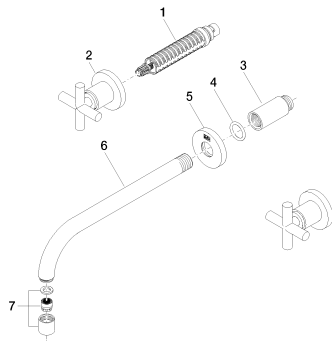

Умывальник - Tora.

Смеситель для умывальника настенный без сливного гарнитура - Dark Platinum matt

Артикульный номер: 36 717 892-99

Спецификация запасных частей

№	Артикульный №	Наименование	Расходуемое кол-во
1	90 90 03 157 00 90	Деталь верха запирание вправо 1/2" -	2
2	36 310 892-99	Вентиль для скрытого монтажа - Dark Platinum matt	2
3	09 24 03 081 10 90	Удлинение 1/2" x 50 мм -	1
4	09 14 10 026 90	O-Ring 20,5 x 3,5 мм -	1
5	09 27 22 503-99	крышка Ø 55 x Ø 27 x 9 мм - Dark Platinum matt	1
6	04 28 22 105 10-99	Излив 265 мм - Dark Platinum matt	1
7	90 23 01 019 00-99	Аэратор M18x1-IG 7,0 л/мин. - Dark Platinum matt	1