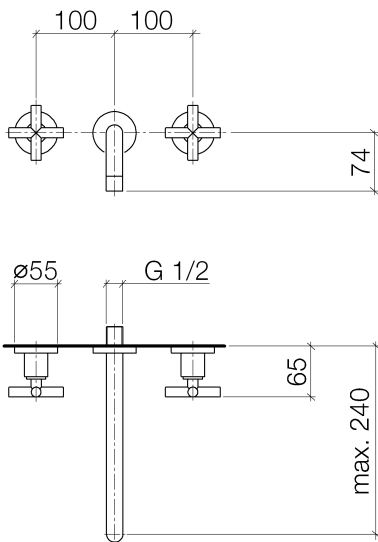

Умывальник - Tara.

Смеситель для умывальника настенный без сливного гарнитура - Dark Platinum matt

Артикулный номер: 36 717 892-99

- вылет 240 мм
- неподвижный излив
- круглая обогащенная воздухом струя
- диаметр отверстия вентиля бокового 40 мм
- диаметр отверстия под излив 40 мм
- розетка Ø 55 мм
- расход макс. 7 л/мин
- не содержит свинца
- Группа смесителей согл. DIN 4109: 1
- (ADA)

Dark Platinum matt

Для данного артикула требуются комплектующие.

размерный чертеж

Все величины в мм / дюймах = мм x 0,0394