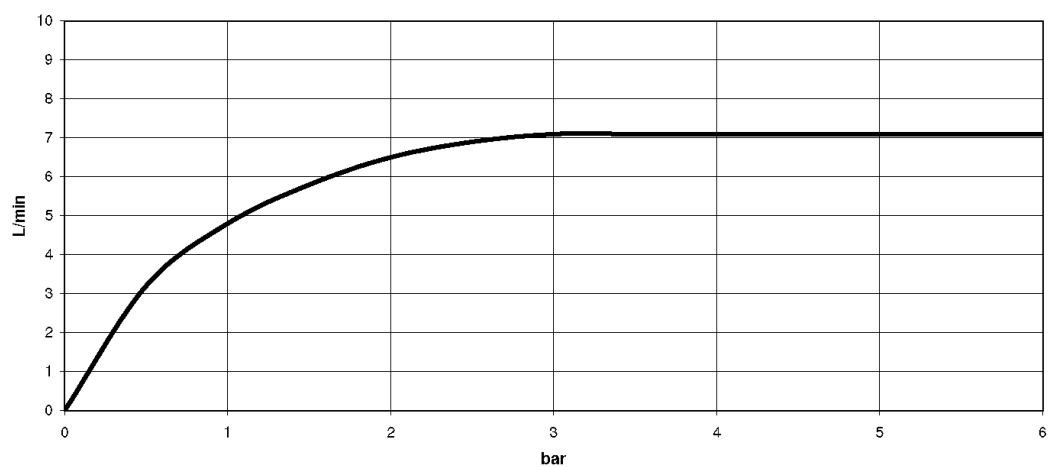

Умывальник - Tora.

Смеситель для умывальника настенный без сливного гарнитура - Dark Platinum matt

Артикульный номер: 36 717 892-99

график расхода