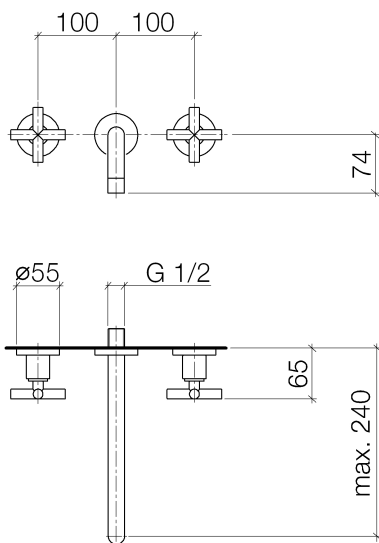

Умывальник - Tera.

Смеситель для умывальника настенный без сливного гарнитура - Dark Platinum matt

Артикулный номер: 36 717 892-99

- вылет 240 мм
- неподвижный излив
- круглая обогащенная воздухом струя
- диаметр отверстия вентиля бокового 40 мм
- диаметр отверстия под излив 40 мм
- розетка Ø 55 мм
- расход макс. 7 л/мин
- не содержит свинца
- Группа смесителей согл. DIN 4109: 1
- (ADA)

Dark Platinum matt

Для данного артикула требуются комплектующие.

размерный чертеж

Все величины в мм / дюймах = мм x 0,0394

Умывальник - Tora.

Смеситель для умывальника настенный без сливного гарнитура - Dark Platinum matt

35 714 970 90

смеситель настенный
скрытого монтажа Излив
справа -