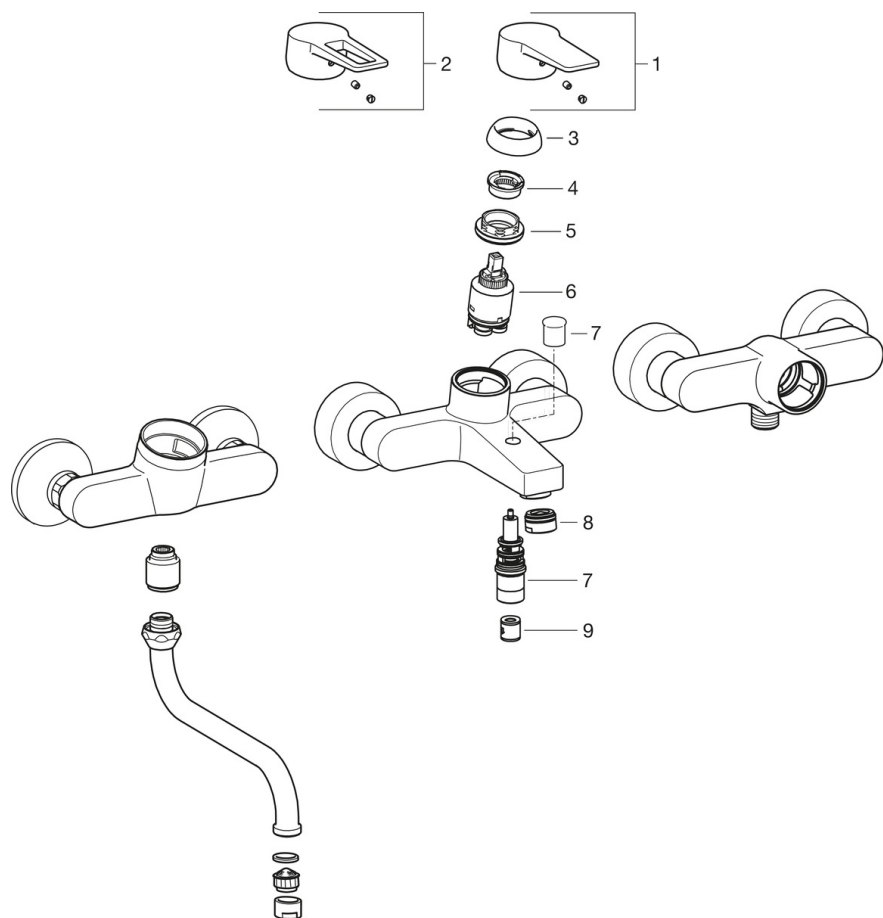

- Shower
- Однорычажный
- Настенный монтаж
- Хром
- Однорычажный смеситель, Ручка с маркировкой X+Г воды
- Ограничитель температуры
- Обратный клапан,  $\phi$  35-мм керамический картридж для управления расходом и температурой воды
- Эксцентрики, Отражатели, Шумоподавляющие уплотнители

### Технические характеристики

Подключение горячей воды **max. +90°C**  
 Рабочее давление **100 - 1000 kPa**

## Запасные части