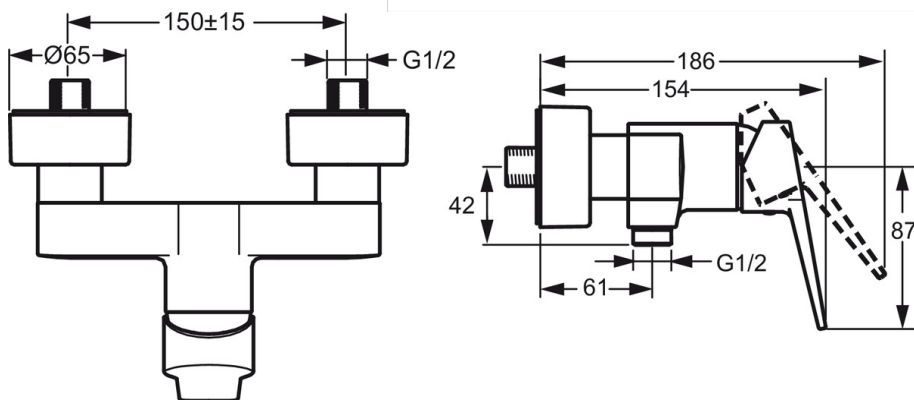

EAN: 6414150079993
static.oras.com/3860U

Смеситель для душа с цельной металлической ручкой. В комплекте с эксцентриками и отражателями. Встроенная опция ограничения расхода и температуры воды.

- Shower
- Однорычажный
- Настенный монтаж
- Хром
- Однорычажный смеситель, Ручка с маркировкой X+Г воды
- Ограничитель температуры
- Обратный клапан, ϕ 35-мм керамический картридж для управления расходом и температурой воды
- Эксцентрики, Отражатели, Шумоподавляющие уплотнители

ТЕХНИЧЕСКИЕ ДАННЫЕ

Параметры расхода воды

Расход воды при 300 кПа **0.28 l/s**

Технические характеристики

Подключение горячей воды **max. +90°C**
Рабочее давление **100 - 1000 kPa**

Regulations

Стандарт EN **EN 817**
Уровень шума **PA-IX 19624/IB**