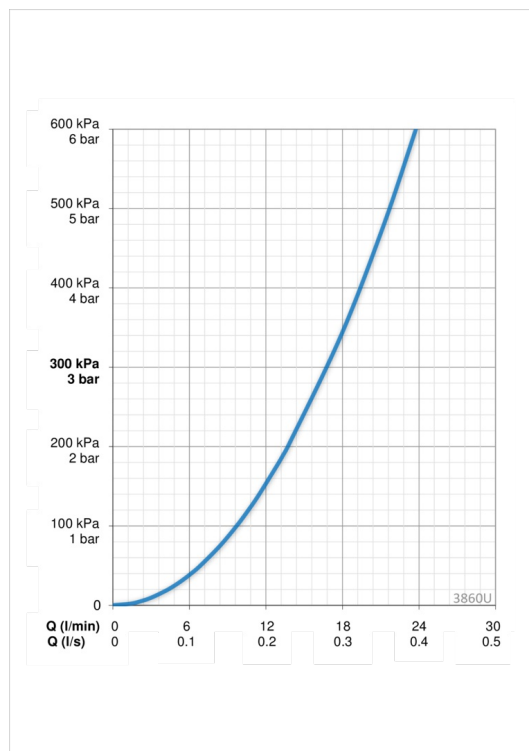

EAN: 6414150079993
static.oras.com/3860U

Смеситель для душа с цельной металлической ручкой. В комплекте с эксцентриками и отражателями. Встроенная опция ограничения расхода и температуры воды.

- Shower
- Однорычажный
- Настенный монтаж
- Хром
- Однорычажный смеситель, Ручка с маркировкой X+Г воды
- Ограничитель температуры
- Обратный клапан, ϕ 35-мм керамический картридж для управления расходом и температурой воды
- Эксцентрики, Отражатели, Шумоподавляющие уплотнители

ТЕХНИЧЕСКИЕ ДАННЫЕ

Параметры расхода воды

Расход воды при 300 кПа **0.28 l/s**

Технические характеристики

Подключение горячей воды **max. +90°C**
Рабочее давление **100 - 1000 kPa**

Regulations

Стандарт EN **EN 817**
Уровень шума **PA-IX 19624/IB**