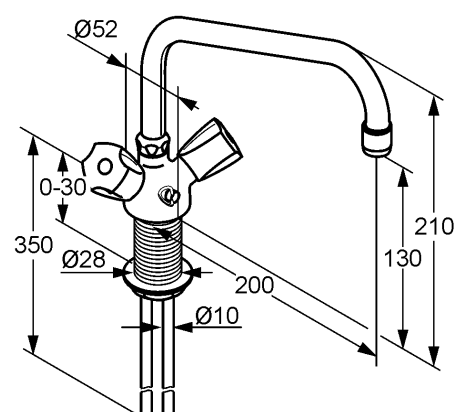

Изделие: **KLUDI STANDARD**
кухонный смеситель DN 8

Номер артикула: **31 656 05 15**

Поверхность: **05 - хром**

Описание изделия:

Terralux-рукоятки из пластика
монтаж на одно отверстие
класс расхода воды A
поворотный трубчатый излив
аэратор M 22 x 1
резьба на изливе G 3/4
держатель для цепочки
жесткая подводка 10 мм
класс шума I

Дополнительная информация:

Класс расхода воды A:
макс. расход воды до 15 л/мин. при давлении 3 бара

Класс шума I:
макс. 20 дБ при давлении 3 бара

Фото продукта

Размеры