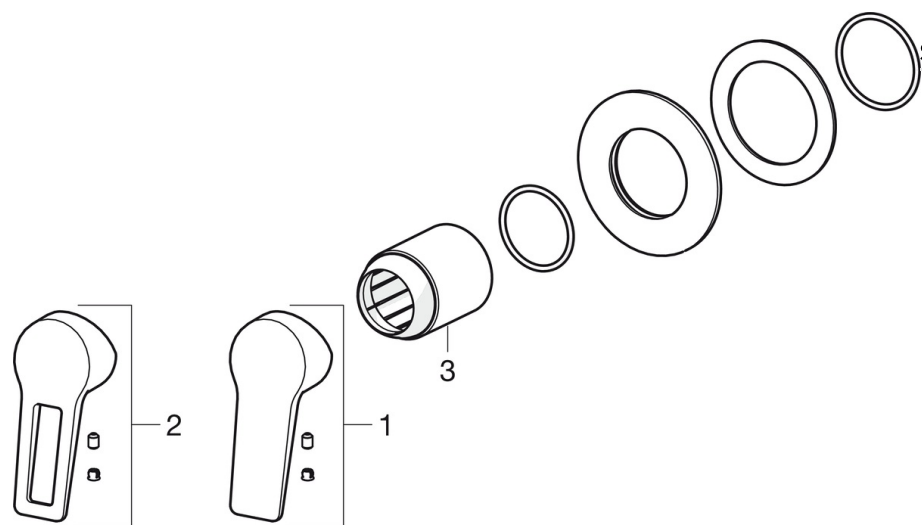

EAN: 6414150080104
static.oras.com/3884

Внешняя часть смесителя для душа с цельной металлической ручкой, круглой розеткой \varnothing 90 мм, для встраиваемого корпуса Oras 1486

- Shower
- Однорычажный, Декоративная часть
- Настенный скрытого монтажа
- Хром
- Однорычажный смеситель, Ручьятка с маркировкой X+Г воды
- Roundwallrosette
- Для встраиваемого корпуса 1486

ТЕХНИЧЕСКИЕ ДАННЫЕ

Технические характеристики

Подключение горячей воды	max. +80°C
Рабочее давление	100 - 1000 kPa

Regulations

Стандарт EN	EN 817
-------------	--------

Запасные части

SP3884

	Название	Код
01	Рычаг	602616V
02	Рычаг	602617V
03	Защитная чашечка	601990V