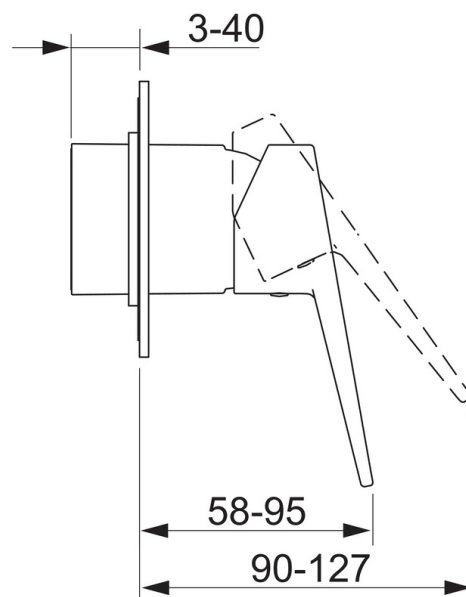

EAN: 6414150080104
static.oras.com/3884

Внешняя часть смесителя для душа с цельной металлической ручкой, круглой розеткой \varnothing 90 мм, для встраиваемого корпуса Oras 1486

- Shower
- Однорычажный, Декоративная часть
- Настенный скрытого монтажа
- Хром
- Однорычажный смеситель, Ручьятка с маркировкой X+Г воды
- Roundwallrosette
- Для встраиваемого корпуса 1486

ТЕХНИЧЕСКИЕ ДАННЫЕ

Технические характеристики

Подключение горячей воды	max. +80°C
Рабочее давление	100 - 1000 kPa

Regulations

Стандарт EN	EN 817
-------------	--------

Запасные части

SP3884

	Название	Код
01	Рычаг	602616V
02	Рычаг	602617V
03	Защитная чашечка	601990V