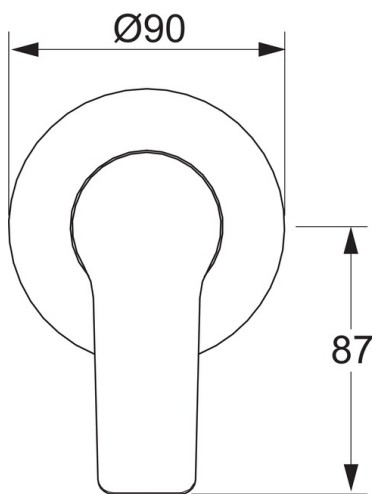

EAN: 6414150080104
static.oras.com/3884

Внешняя часть смесителя для душа с цельной металлической ручкой, круглой розеткой \varnothing 90 мм, для встраиваемого корпуса Oras 1486

- Shower
- Однорычажный, Декоративная часть
- Настенный скрытого монтажа
- Хром
- Однорычажный смеситель, Ручьятка с маркировкой X+Г воды
- Roundwallrosette
- Для встраиваемого корпуса 1486

ТЕХНИЧЕСКИЕ ДАННЫЕ

Технические характеристики

Подключение горячей воды	max. +80°C
Рабочее давление	100 - 1000 kPa

Regulations

Стандарт EN	EN 817
-------------	--------

Запасные части

SP3884

	Название	Код
01	Рычаг	602616V
02	Рычаг	602617V
03	Защитная чашечка	601990V