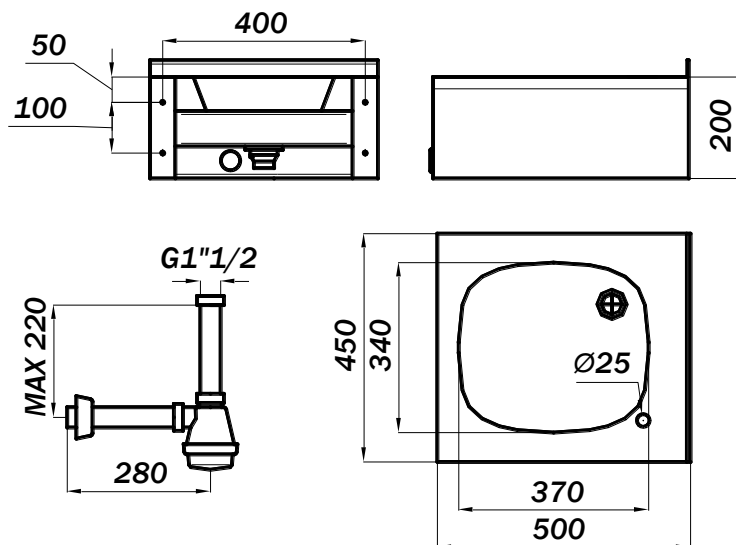

ARTICOLO / Item
 Artículo / Article

09150/0
09160/0

- Lavello lavamani INOX c/sifone. Varie misure
- Stainless steel sink w/trap. Different sizes
- Evier en acier avec siphon. Variées mesures
- Fregadero inox w/sifon. Varias medidas

09150/0

09160/0

Struttura / <i>Composition</i> / <i>Estructura</i> / <i>Structure</i>	Acciaio inox AISI304 spessore 1 mm (vasca) e 0,8 mm (copertura laterale).
	<i>Stainless steel AISI304 thickness 1mm (pot) and 0,8mm (side cover)</i>
	Acier inox AISI304 épaisseur 1 mm (cuve) et 0.8 mm (cuverture laterale)
	Acero inox AISI301 espesor 1mm (cubeta) y 0.8 mm (envolvente)
Dotazioni / <i>Equipment</i> / <i>Dotaciones</i> / <i>Équipements</i>	Tappo in ottone cromato per foro frontale, sifone in plastica 1"1/2; predisposizione per fissaggio rubinetti a pedale di ns. produzione (solo 09170/0).
	Plug in chr.brass for frontal hole, plastic trap 1"1/2
	Bouchon el laiton chromé pour lumière frontale, siphon en plastique 1"1/2
	Tapon en laton cromado pour agujero frontal, sifon en plastico 1"1/2