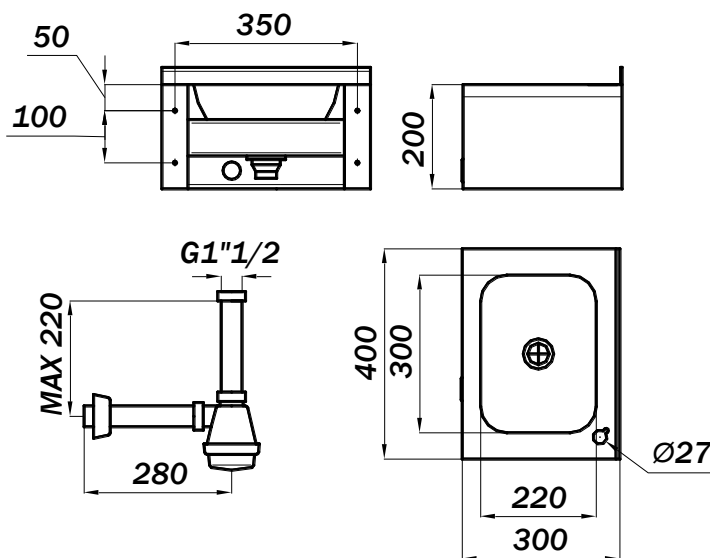

ARTICOLO / Item
 Artículo / Article

09150/0
09160/0

- Lavello lavamani INOX c/sifone. Varie misure
- Stainless steel sink w/trap. Different sizes
- Evier en acier avec siphon. Variées mesures
- Fregadero inox w/sifon. Varias medidas

09150/0

09160/0

Struttura / <i>Composition</i> / <i>Estructura</i> / <i>Structure</i>	Acciaio inox AISI304 spessore 1 mm (vasca) e 0,8 mm (copertura laterale).
	<i>Stainless steel AISI304 thickness 1mm (pot) and 0,8mm (side cover)</i>
	Acier inox AISI304 épaisseur 1 mm (cuve) et 0.8 mm (cuverture laterale)
	Acero inox AISI301 espesor 1mm (cubeta) y 0.8 mm (envolvente)
Dotazioni / <i>Equipment</i> / <i>Dotaciones</i> / <i>Équipements</i>	Tappo in ottone cromato per foro frontale, sifone in plastica 1"1/2; predisposizione per fissaggio rubinetti a pedale di ns. produzione (solo 09170/0).
	Plug in chr.brass for frontal hole, plastic trap 1"1/2
	Bouchon el laiton chromé pour lumière frontale, siphon en plastique 1"1/2
	Tapon en laton cromado pour agujero frontal, sifon en plastico 1"1/2