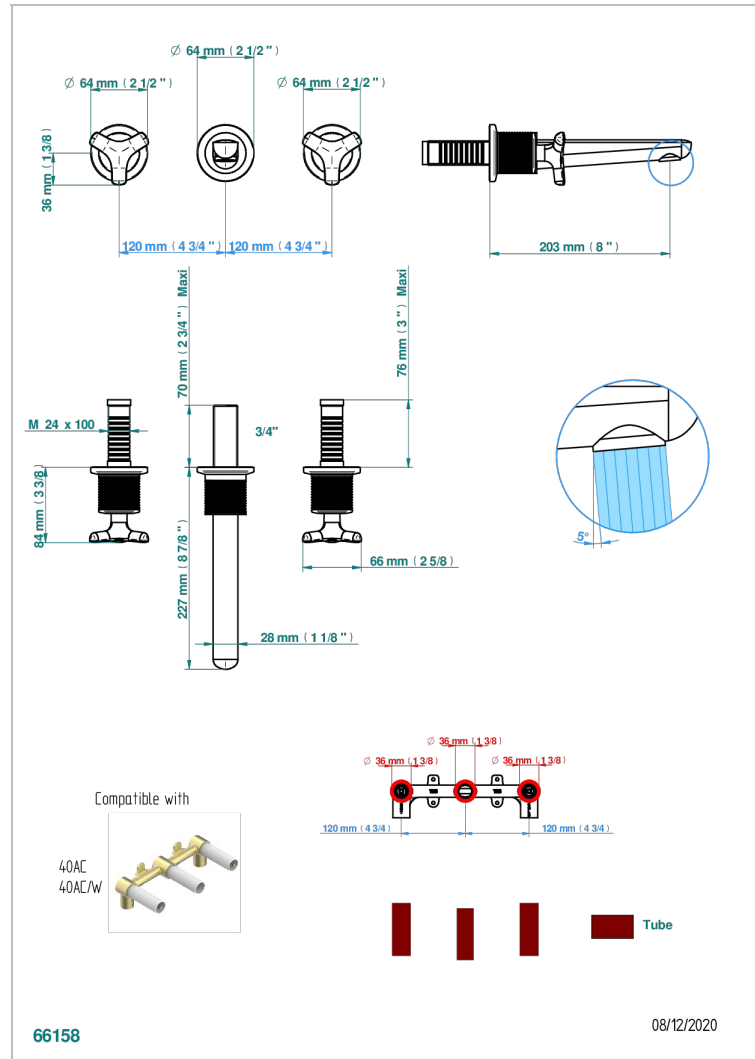

SYSTEM METAL DIAMANT

G9C-41GB

THG[®]
PARIS

Внешняя часть смесителя встраиваемого в стену для ванны на три отверстия с изливом ГОЛИАФ

ХАРАКТЕРИСТИКИ

- System métal diamant
- Внешняя часть смесителя встраиваемого в стену для ванны на три отверстия с изливом ГОЛИАФ