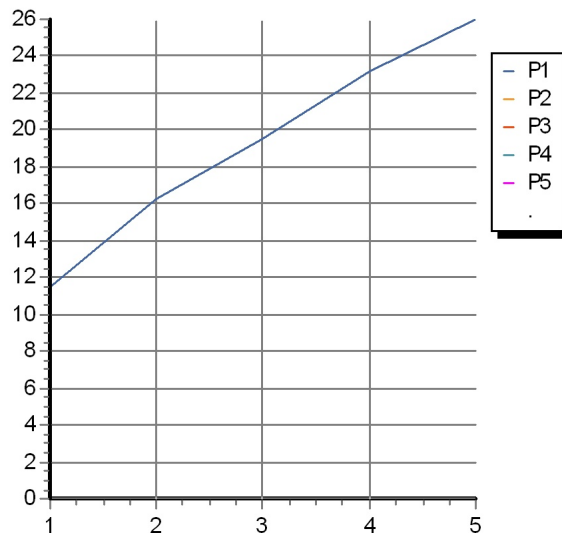

BELLAGIO

ZB2646

Disegno Complessivo / Overall Drawing

BELLAGIO

ZB2646

Esplosi / Exploded

BELLAGIO

ZB2646 Portate / Flowrates (lt/min)

PRESSIONE PRESSURE	1 BAR	2 BAR	3 BAR	4 BAR	5 BAR
DEVIATORE <i>P1</i>	11,5	16,2	19,5	23,2	26
<i>P2</i>					
<i>P3</i>					
<i>P4</i>					
<i>P5</i>					

BELLAGIO

ZB2646 Pesi e Misure / Weights and Sizes

Peso (Kg) Weight (lb)	1,95 (Kg)	4,30 (lb)
Volume test (dc3) - (in3)	11,01 (dc3)	671,87 (in3)
h (mm) - (in)	90,00 (mm)	3,54 (in)
L1 (mm) - (in)	335,00 (mm)	13,19 (in)
L2 (mm) - (in)	365,00 (mm)	14,37 (in)