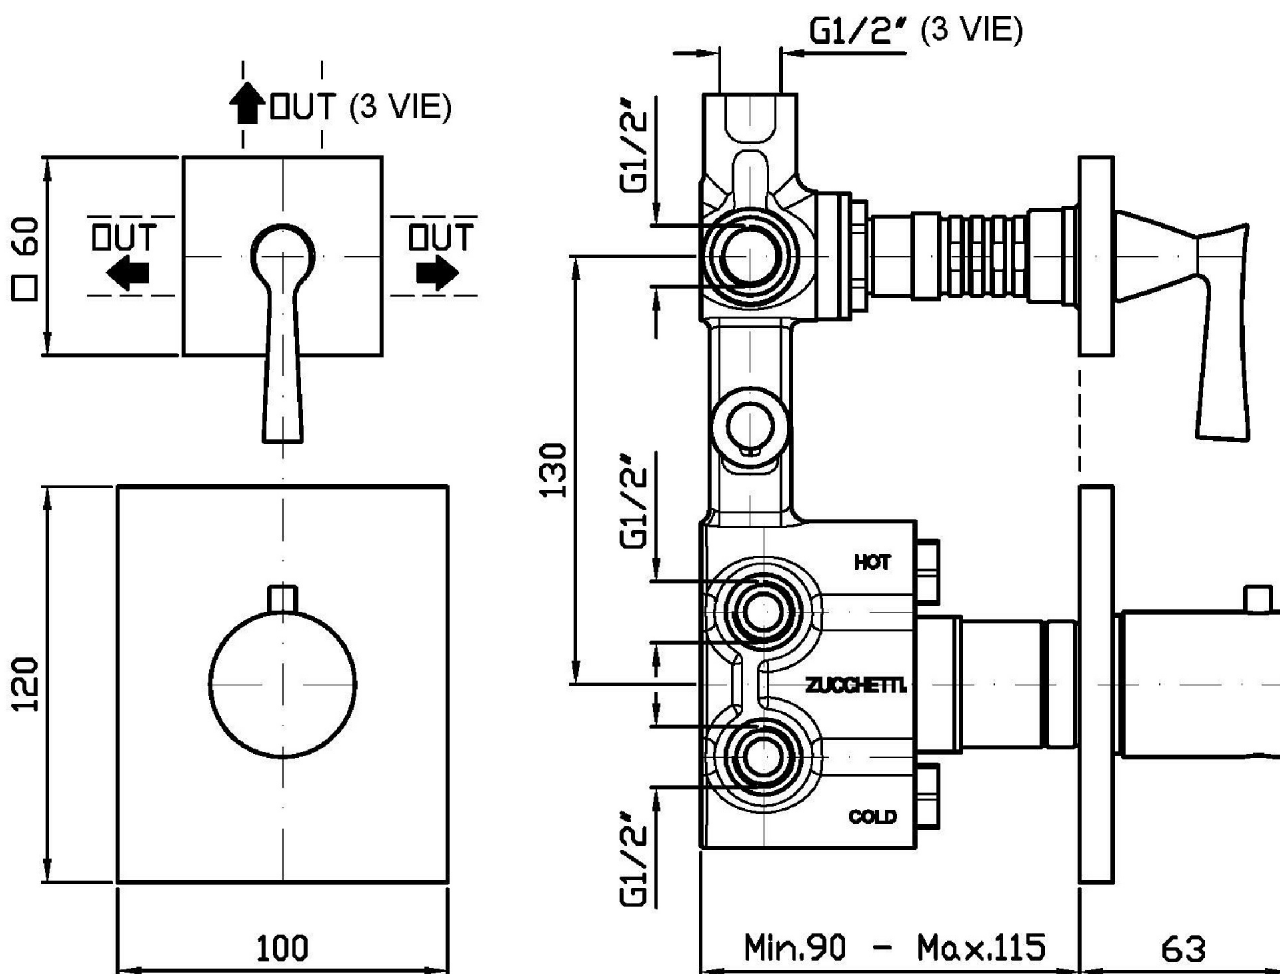

BELLAGIO

ZB2646

Termostatico incasso doccia con deviatore 2/3 vie. / Built-in thermostatic shower mixer, 2/3 way diverter.

Termostatico incasso doccia da 1/2" e deviatore a 2/3 vie con apertura/chiusura acqua.

1/2" built-in thermostatic shower mixer and 2/3 way diverter with water on/off function.

R97810

Parte incasso termostatico 2 vie / Built-in part -
2 way thermostatic mixer

R97815

Parte incasso termostatico 3 vie / Built-in part -
3 way thermostatic mixer

BELLAGIO

ZB2646

Disegno Complessivo / Overall Drawing

BELLAGIO

ZB2646

Esplosi / Exploded

BELLAGIO

ZB2646 Portate / Flowrates (lt/min)

PRESSIONE PRESSURE	1 BAR	2 BAR	3 BAR	4 BAR	5 BAR
DEVIATORE <i>P1</i>	11,5	16,2	19,5	23,2	26
<i>P2</i>					
<i>P3</i>					
<i>P4</i>					
<i>P5</i>					

BELLAGIO

ZB2646 Pesi e Misure / Weights and Sizes

Peso (Kg) Weight (lb)	1,95 (Kg)	4,30 (lb)
Volume test (dc3) - (in3)	11,01 (dc3)	671,87 (in3)
h (mm) - (in)	90,00 (mm)	3,54 (in)
L1 (mm) - (in)	335,00 (mm)	13,19 (in)
L2 (mm) - (in)	365,00 (mm)	14,37 (in)