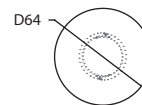

## DATOS TECNICOS

La estructura base es de tablero laminado, prensado en multi-frecuencia y chapado en castaño.

La tapa lacada está realizada con tablero de DM lacado.

La tapa chapada está realizada con tablero de DM chapado en castaño.

## ACABADOS

266.482  
BANQUETA Ø31X36

266.481  
BANQUETA Ø31X45

266.71.FD  
MESITA Ø50X36

266.71.FE  
MESITA Ø50X45

266.71.GD  
MESITA Ø64X36

266.71.GE  
MESITA Ø64X45