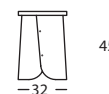

## DATOS TECNICOS

La estructura base es de tablero laminado, prensado en multi-frecuencia y chapado en castaño.

La tapa lacada está realizada con tablero de DM lacado.

La tapa chapada está realizada con tablero de DM chapado en castaño.

## ACABADOS

266.482  
BANQUETA Ø31X36

266.481  
BANQUETA Ø31X45

266.71.FD  
MESITA Ø50X36

266.71.FE  
MESITA Ø50X45

266.71.GD  
MESITA Ø64X36

266.71.GE  
MESITA Ø64X45