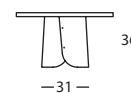

## DATOS TECNICOS

La estructura base es de tablero laminado, prensado en multi-frecuencia y chapado en castaño.

La tapa lacada está realizada con tablero de DM lacado.

La tapa chapada está realizada con tablero de DM chapado en castaño.

## ACABADOS

266.482  
BANQUETA Ø31X36

266.481  
BANQUETA Ø31X45

266.71.FD  
MESITA Ø50X36

266.71.FE  
MESITA Ø50X45

266.71.GD  
MESITA Ø64X36

266.71.GE  
MESITA Ø64X45