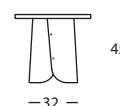

## DATOS TECNICOS

La estructura base es de tablero laminado, prensado en multi-frecuencia y chapado en castaño.

La tapa lacada está realizada con tablero de DM lacado.

La tapa chapada está realizada con tablero de DM chapado en castaño.

## ACABADOS

266.482  
BANQUETA Ø31X36

266.481  
BANQUETA Ø31X45

266.71.FD  
MESITA Ø50X36

266.71.FE  
MESITA Ø50X45

266.71.GD  
MESITA Ø64X36

266.71.GE  
MESITA Ø64X45