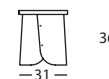

## DATOS TECNICOS

La estructura base es de tablero laminado, prensado en multi-frecuencia y chapado en castaño.

La tapa lacada está realizada con tablero de DM lacado.

La tapa chapada está realizada con tablero de DM chapado en castaño.

## ACABADOS

266.482  
BANQUETA Ø31X36

266.481  
BANQUETA Ø31X45

266.71.FD  
MESITA Ø50X36

266.71.FE  
MESITA Ø50X45

266.71.GD  
MESITA Ø64X36

266.71.GE  
MESITA Ø64X45