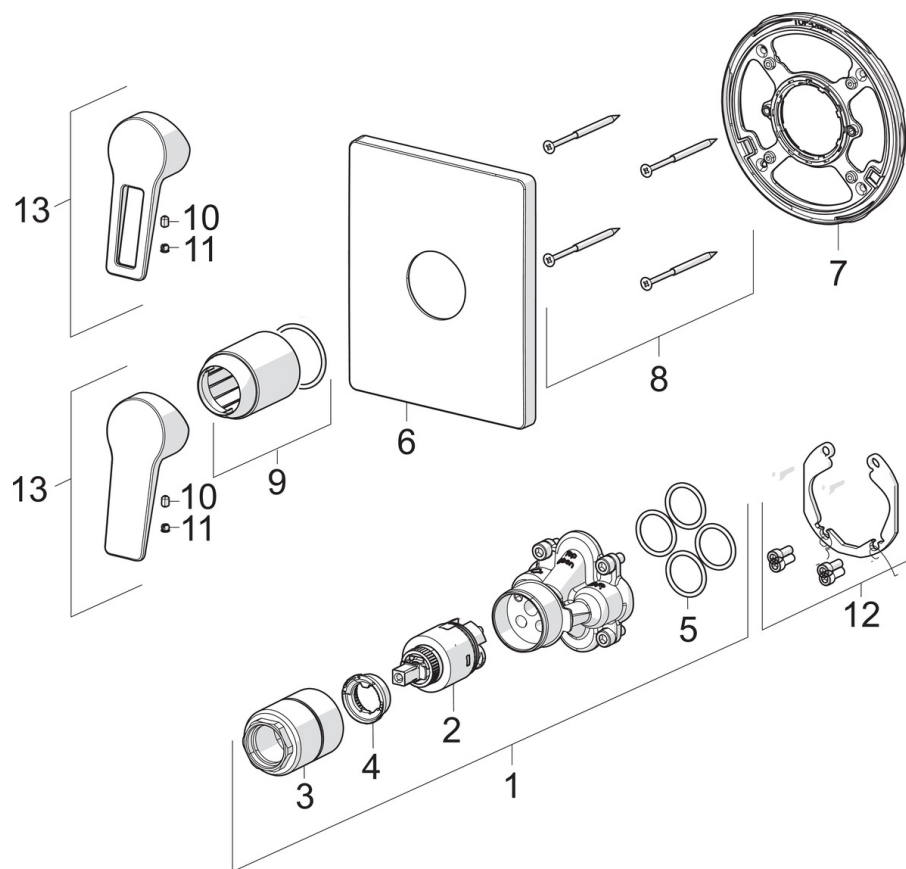

- Shower
- Однорычажный, Декоративная часть
- Настенный скрытого монтажа
- Хром
- Однорычажный смеситель, Ручка с маркировкой Х+Г воды
- Ограничитель температуры
- $\varnothing$  35-мм керамический картридж для управления расходом и температурой воды
- Squarewallrosette
- Для встраиваемого корпуса Oras Bluebox 2080/2081

### SP3887

	Название	Код
01	Функциональный блок, 3,5	602656V
02	Картридж, комплект	601969V
03	Винт рукав, М38х1	602657V
04	Ограничитель температуры	601973V
05	О-кольцо, 23.47х2.62	602649V
06	Розетка	602658V
07	крепеж	602651V
08	Винт, М4.5х80	602652V
09	Защитная чашечка	601990V
10	Винт, М5х8, SW2,5	602659V
11	Колпачок Серый	602660V
12	Комплект крепежных частей	602646V
13	Рычаг	602617V
13	Рычаг	602616V
N.I.	Адаптер	602643V
N.I.	Комплект для удлинения смесителей, 15 мм	602642V