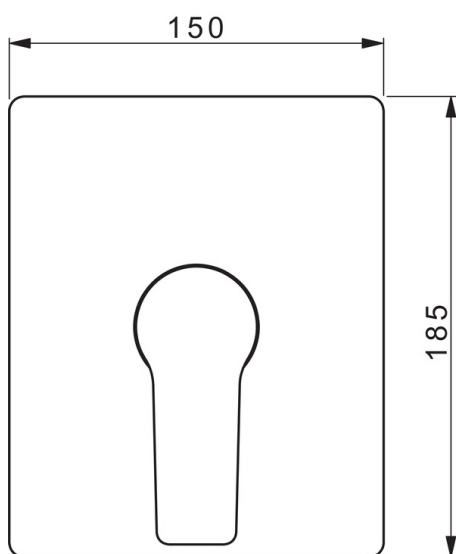

Regulations

Стандарт EN	EN 817