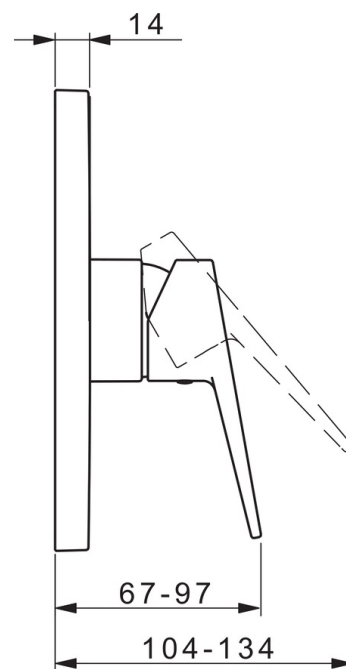

Regulations

Стандарт EN	EN 817