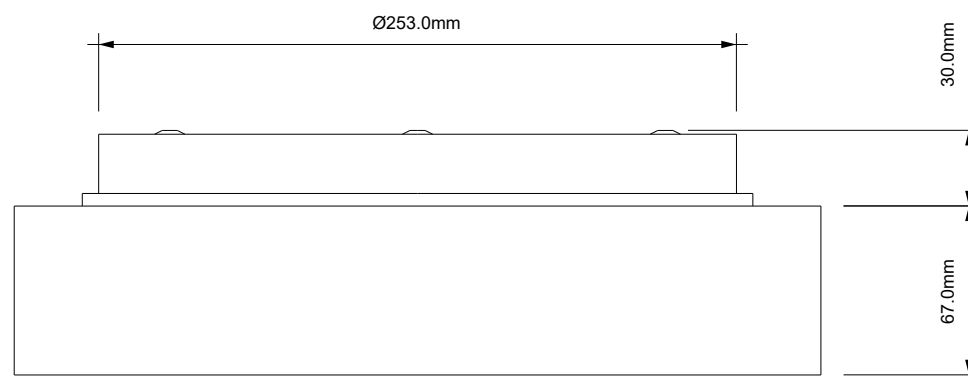

DECOR WALTHER®

Since 1973

CONECT 32 N LED

MASSZEICHNUNG
DIMENSIONAL DRAWING
DESSIN DIMENSIONNEL
DISEGNO DIMENSIONALE

27 Januar 2022 / FG
M 1:3

Alle Angaben ohne Gewähr.
Maß und Modelländerungen vorbehalten.
All information without engagement.
Measurement and changes conditionally.
Toutes les données sans garantie.
Les dimensions et les modèles peuvent être modifiés sans préavis.
Tutti i dati senza garanzia. Le dimensioni e i modelli sono soggetti a modifiche senza preavviso.