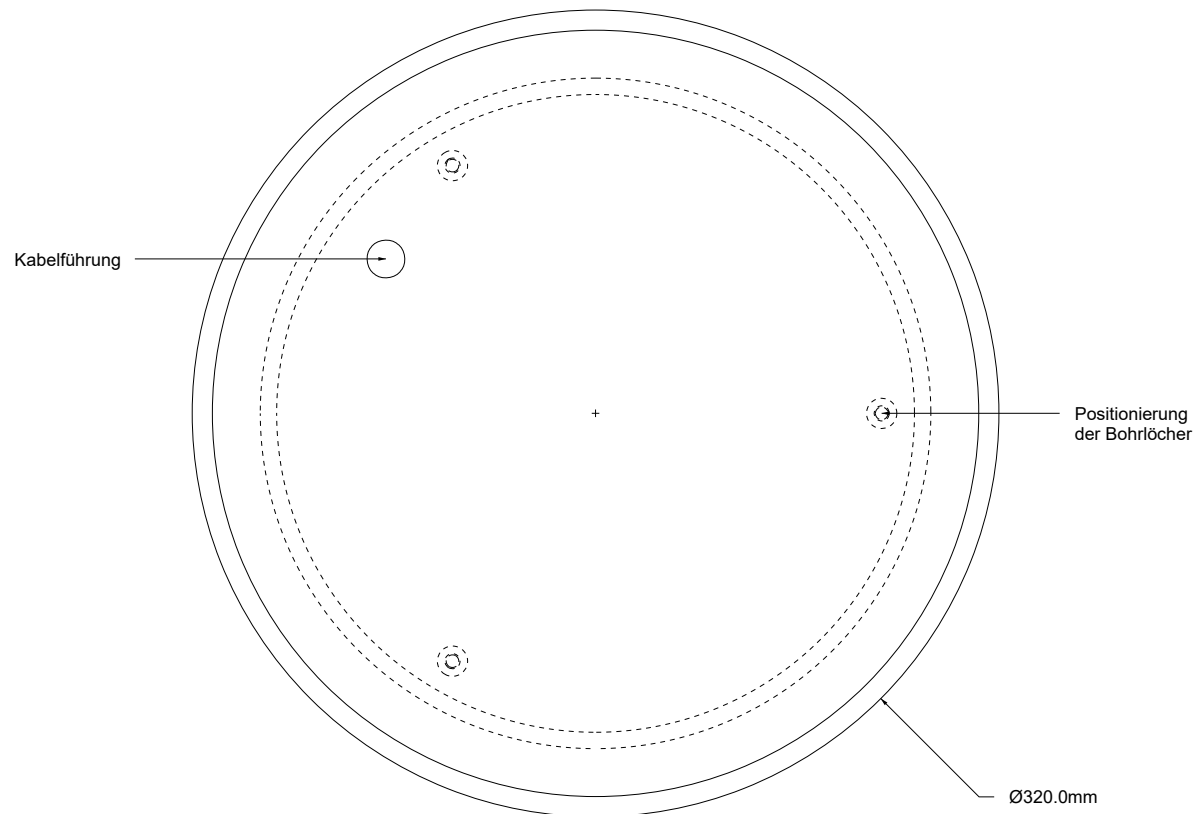

DECOR WALTHER®

Since 1973

CONECT 32 N LED

MASSZEICHNUNG
DIMENSIONAL DRAWING
DESSIN DIMENSIONNEL
DISEGNO DIMENSIONALE

27 Januar 2022 / FG
M 1:3

Alle Angaben ohne Gewähr.
Maß und Modelländerungen vorbehalten.
All information without engagement.
Measurement and changes conditionally.
Toutes les données sans garantie.
Les dimensions et les modèles peuvent être modifiés sans préavis.
Tutti i dati senza garanzia. Le dimensioni e i modelli sono soggetti a modifiche senza preavviso.