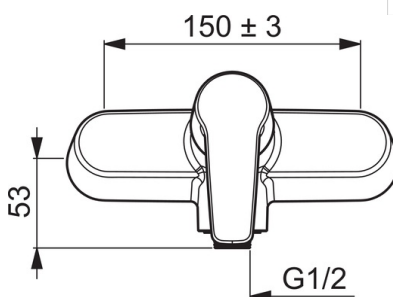

EAN: 6414150078095
static.oras.com/3960

Смеситель для душа с эксцентриками 150 мм. Шланговое подсоединение G1/2. Встроенная опция ограничения расхода и температуры воды

- Shower
- Однорычажный
- Настенный монтаж
- Хром
- Однорычажный смеситель, Рукоятка с маркировкой X+Г воды
- Ограничитель температуры
- Обратный клапан, Ø 35-мм керамический картридж для управления расходом и температурой воды
- Шумоподавляющие уплотнители

ТЕХНИЧЕСКИЕ ДАННЫЕ

Параметры расхода воды

Расход воды при 300 кПа	0.27 l/s
Потеря давления при расходе 0.2 л/с	165 кПа

Технические характеристики

Подключение горячей воды	max. +80°C
Рабочее давление	50 - 1000 кПа
Установочные размеры	G3/4
Установочная ширина	CC150± 3 mm
Длина/расстояние	51 mm
Материал	Латунь

Regulations

Стандарт EN	EN 817
Уровень шума	I(ISO 3822) Oras lab.