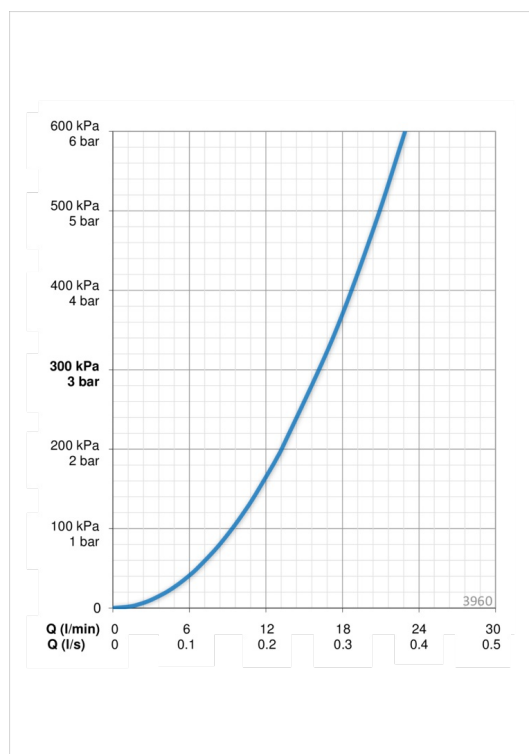

EAN: 6414150078095
static.oras.com/3960

Смеситель для душа с эксцентриками 150 мм. Шланговое подсоединение G1/2. Встроенная опция ограничения расхода и температуры воды

- Shower
- Однорычажный
- Настенный монтаж
- Хром
- Однорычажный смеситель, Рукоятка с маркировкой X+Г воды
- Ограничитель температуры
- Обратный клапан, Ø 35-мм керамический картридж для управления расходом и температурой воды
- Шумоподавляющие уплотнители

ТЕХНИЧЕСКИЕ ДАННЫЕ

Параметры расхода воды

Расход воды при 300 кПа	0.27 l/s
Потеря давления при расходе 0.2 л/с	165 кПа

Технические характеристики

Подключение горячей воды	max. +80°C
Рабочее давление	50 - 1000 кПа
Установочные размеры	G3/4
Установочная ширина	CC150± 3 mm
Длина/расстояние	51 mm
Материал	Латунь

Regulations

Стандарт EN	EN 817
Уровень шума	I(ISO 3822) Oras lab.