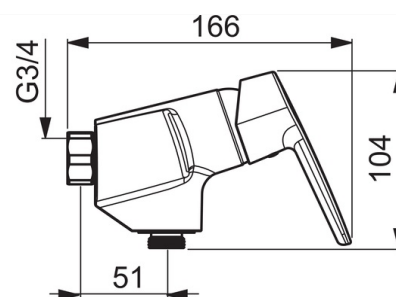

EAN: 6414150078095
static.oras.com/3960

Смеситель для душа с эксцентриками 150 мм. Шланговое подсоединение G1/2. Встроенная опция ограничения расхода и температуры воды

- Shower
- Однорычажный
- Настенный монтаж
- Хром
- Однорычажный смеситель, Рукоятка с маркировкой X+Г воды
- Ограничитель температуры
- Обратный клапан, Ø 35-мм керамический картридж для управления расходом и температурой воды
- Шумоподавляющие уплотнители

ТЕХНИЧЕСКИЕ ДАННЫЕ

Параметры расхода воды

Расход воды при 300 кПа	0.27 l/s
Потеря давления при расходе 0.2 л/с	165 кПа

Технические характеристики

Подключение горячей воды	max. +80°C
Рабочее давление	50 - 1000 кПа
Установочные размеры	G3/4
Установочная ширина	CC150± 3 mm
Длина/расстояние	51 mm
Материал	Латунь

Regulations

Стандарт EN	EN 817
Уровень шума	I(ISO 3822) Oras lab.