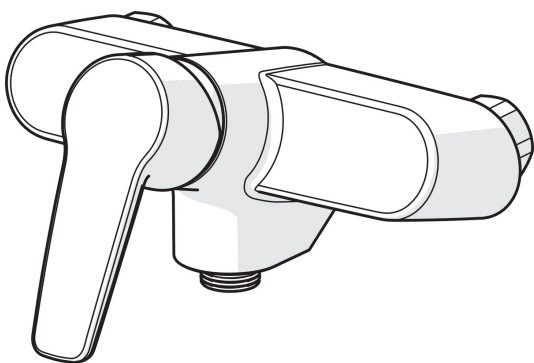

EAN: 6414150078095
static.oras.com/3960

Смеситель для душа с эксцентриками 150 мм. Шланговое подсоединение G1/2. Встроенная опция ограничения расхода и температуры воды

- Shower
- Однорычажный
- Настенный монтаж
- Хром
- Однорычажный смеситель, Рукоятка с маркировкой X+Г воды
- Ограничитель температуры
- Обратный клапан, Ø 35-мм керамический картридж для управления расходом и температурой воды
- Шумоподавляющие уплотнители

ТЕХНИЧЕСКИЕ ДАННЫЕ

Параметры расхода воды

Расход воды при 300 кПа	0.27 l/s
Потеря давления при расходе 0.2 л/с	165 кПа

Технические характеристики

Подключение горячей воды	max. +80°C
Рабочее давление	50 - 1000 кПа
Установочные размеры	G3/4
Установочная ширина	CC150± 3 mm
Длина/расстояние	51 mm
Материал	Латунь

Regulations

Стандарт EN	EN 817
Уровень шума	I(ISO 3822) Oras lab.