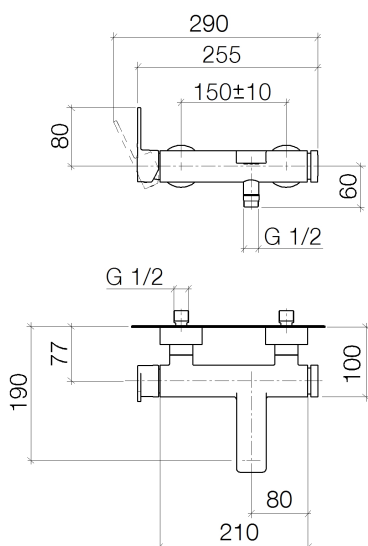

## Ванна - JUST

Смеситель для ванны однорычажный для настенного монтажа без гарнитура - хром

Артикульный номер: 33 200 965-00

- вылет 190 мм
- круглая обогащенная воздухом струя
- автоматическое переключение ванна/душ
- отвод для душа 1/2"
- накладные розетки Ø 60 мм
- присоединение 1/2"
- расстояние между осями 150 мм
- расход макс. 16,4 л/мин при гидравлическом давлении 3 бара
- Группа смесителей согл. DIN 4109: 1
- Защищён от обратного потока.

## размерный чертеж

Все величины в мм / дюймах = мм x 0,0394