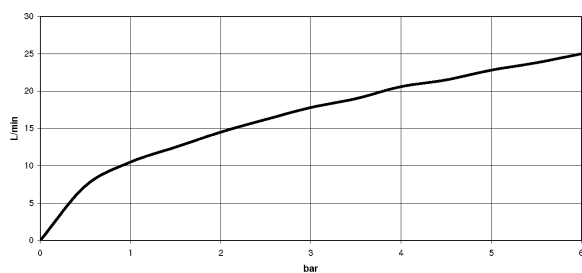

Ванна - JUST

Смеситель для ванны однорычажный для настенного монтажа без гарнитура - хром

Артикульный номер: 33 200 965-00

график расхода

Другие варианты поверхностей

Другие поверхности по запросу (x-tra Service)