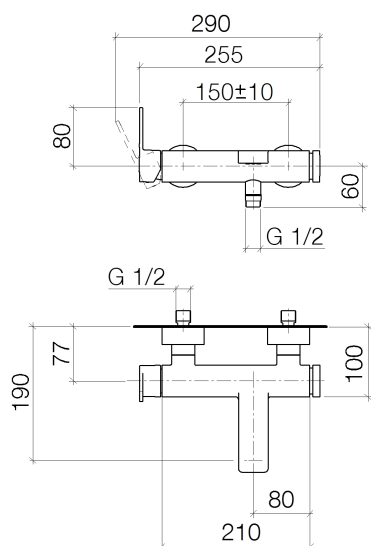

Ванна - JUST

Смеситель для ванны однорычажный для настенного монтажа без гарнитура - хром

Артикульный номер: 33 200 965-00

- вылет 190 мм
- круглая обогащенная воздухом струя
- автоматическое переключение ванна/душ
- отвод для душа 1/2"
- накладные розетки Ø 60 мм
- присоединение 1/2"
- расстояние между осями 150 мм
- расход макс. 16,4 л/мин при гидравлическом давлении 3 бара
- Группа смесителей согл. DIN 4109: 1
- Защищён от обратного потока.

хром

размерный чертёж

Все величины в мм / дюймах = мм x 0,0394

Ванна - JUST

Смеситель для ванны однорычажный для настенного монтажа без гарнитура - хром

Артикульный номер: 33 200 965-00

график расхода

Другие варианты поверхностей

Другие поверхности по запросу (x-tra Service)

Ванна - JUST

Смеситель для ванны однорычажный для настенного монтажа без гарнитура - хром

Артикульный номер: 33 200 965-00

26 403 969-00

Душевой гарнитур - хром