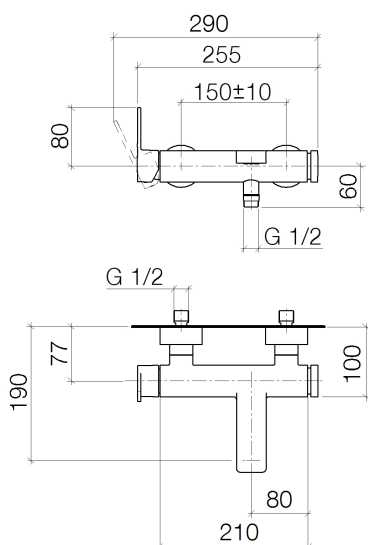

## Ванна - JUST

Смеситель для ванны однорычажный для настенного монтажа без гарнитура - хром

Артикульный номер: 33 200 965-00

- вылет 190 мм
- круглая обогащенная воздухом струя
- автоматическое переключение ванна/душ
- отвод для душа 1/2"
- накладные розетки Ø 60 мм
- присоединение 1/2"
- расстояние между осями 150 мм
- расход макс. 16,4 л/мин при гидравлическом давлении 3 бара
- Группа смесителей согл. DIN 4109: 1
- Защищён от обратного потока.

## размерный чертёж

Все величины в мм / дюймах = мм x 0,0394

## Ванна - JUST

Смеситель для ванны однорычажный для настенного монтажа без гарнитура - хром

Артикульный номер: 33 200 965-00

график расхода