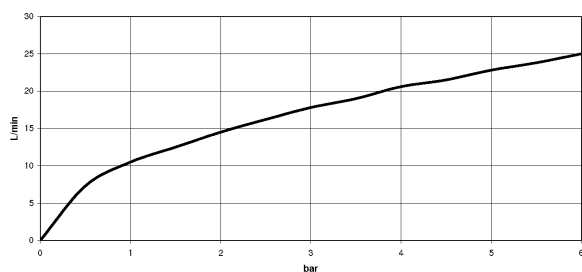

Ванна - JUST

Смеситель для ванны однорычажный для настенного монтажа без гарнитура - хром

Артикульный номер: 33 200 965-00

график расхода

Другие варианты поверхностей

Другие поверхности по запросу (x-tra Service)