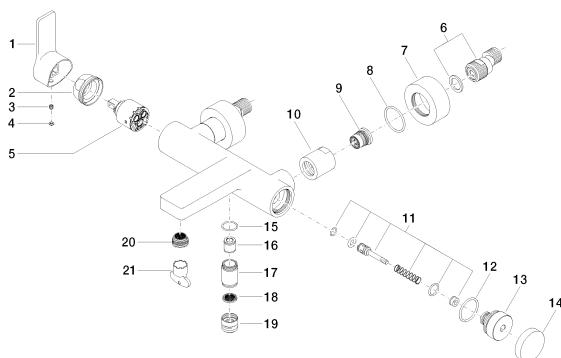

## размерный чертёж

Все величины в мм / дюймах = мм x 0,0394

## Ванна - JUST

Смеситель для ванны однорычажный для настенного монтажа без гарнитура - хром

Артикульный номер: 33 200 965-00

26 403 969-00

Душевой гарнитур - хром

27 806 960-00

Душевой гарнитур со  
шлангом - хром

### Спецификация запасных частей

№	Артикульный №	Наименование	Расходуемое кол-во
1	09 20 96 015-00	Ручка 106 x 45 x 31 мм - хром	1
2	09 24 04 107-00	Подключение Ø 40 x 20 мм - хром	1
3	09 31 11 030 90	Крепление M5 x 5 мм -	1
4	90 31 20 087 00-00	Покрытие Ø 7 x 2,1 мм - хром	1
5	90 15 05 062 00 90	Картридж черный Ø 35 x 56 мм -	1
6	04 11 04 030 00 90	S-эксцентрик G1/2 x G3/4 -	2
7	09 27 62 004-00	крышка Ø 60 x 25 мм - хром	2
8	09 14 10 119 90	O-Ring EPDM 70 33,0 x 2,5 мм -	2
9	90 29 05 024 00 90	Подключение Ø 24 x 21,5 мм -	2
10	09 23 10 048-00	Крепление Ø 33 x 34 мм - хром	2
11	90 31 09 032 00-00	Переключение Ø 20 x 50 мм - хром	1
12	09 21 10 035 20-00	Переключение Ø 37 x 34,5 мм - хром	1
13	09 14 10 101 90	O-Ring EPDM 70 30,0 x 2,5 мм -	1
14	09 20 62 031-00	Потянуть кнопку Ø 45 x 10 мм - хром	1
15	09 14 10 032 90	O-Ring 18,1 x 1,6 мм -	1
16	09 23 01 040 90	Back-flow preventer Ø 15,3 x 16 мм -	1
17	09 24 03 115 20-00	ниппель Ø 22 x 33 мм - хром	1
18	09 23 01 039 90	Ситовое уплотнение Ø 19 x 5,5 мм -	1
19	09 24 03 141 20-00	Подключение Ø 22 x 17 мм - хром	1
20	09 29 03 055 90	Aerator insert M21,5x1 25,2 л/мин. -	1
21	04 30 09 024 00 90	Монтажный ключ -	1