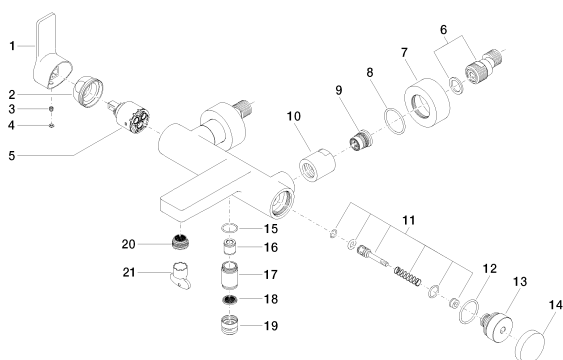

## Ванна - JUST

Смеситель для ванны однорычажный для настенного монтажа без гарнитура - хром

Артикульный номер: 33 200 965-00

### Спецификация запасных частей

№	Артикульный №	Наименование	Расходуемое кол-во
1	09 20 96 015-00	Ручка 106 x 45 x 31 мм - хром	1
2	09 24 04 107-00	Подключение Ø 40 x 20 мм - хром	1
3	09 31 11 030 90	Крепление М5 x 5 мм -	1
4	90 31 20 087 00-00	Покрытие Ø 7 x 2,1 мм - хром	1
5	90 15 05 062 00 90	Картридж черный Ø 35 x 56 мм -	1
6	04 11 04 030 00 90	S-эксцентрик G1/2 x G3/4 -	2
7	09 27 62 004-00	крышка Ø 60 x 25 мм - хром	2
8	09 14 10 119 90	O-Ring EPDM 70 33,0 x 2,5 мм -	2
9	90 29 05 024 00 90	Подключение Ø 24 x 21,5 мм -	2
10	09 23 10 048-00	Крепление Ø 33 x 34 мм - хром	2
11	90 31 09 032 00-00	Переключение Ø 20 x 50 мм - хром	1
12	09 21 10 035 20-00	Переключение Ø 37 x 34,5 мм - хром	1
13	09 14 10 101 90	O-Ring EPDM 70 30,0 x 2,5 мм -	1
14	09 20 62 031-00	Потянуть кнопку Ø 45 x 10 мм - хром	1
15	09 14 10 032 90	O-Ring 18,1 x 1,6 мм -	1
16	09 23 01 040 90	Back-flow preventer Ø 15,3 x 16 мм -	1
17	09 24 03 115 20-00	ниппель Ø 22 x 33 мм - хром	1
18	09 23 01 039 90	Ситовое уплотнение Ø 19 x 5,5 мм -	1
19	09 24 03 141 20-00	Подключение Ø 22 x 17 мм - хром	1
20	09 29 03 055 90	Aerator insert M21,5x1 25,2 л/мин. -	1
21	04 30 09 024 00 90	Монтажный ключ -	1