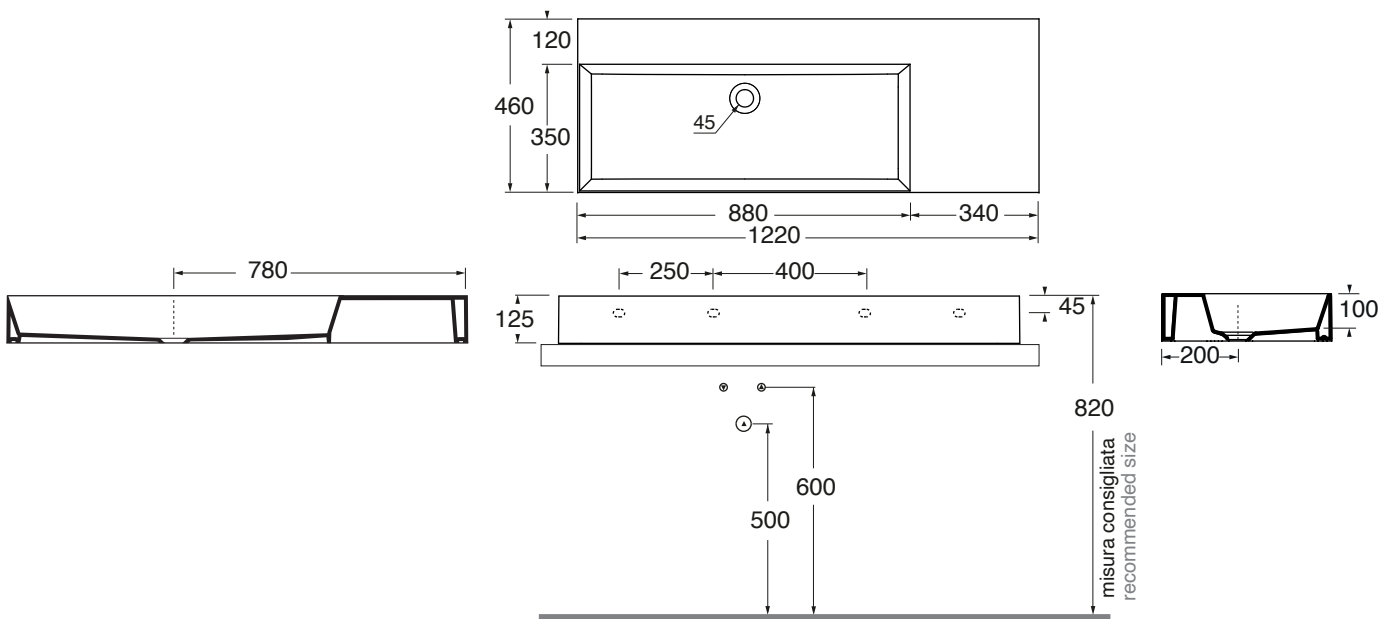

ELLP12246RQ0

lavabi/ washbasin

codice
code

Lavabo SQUARED cm 122x46 DX da appoggio/sospeso senza foro.
Squared cm 122x46 right over counter/wall-hung no hole washbasin.

bianco lucido/shiny white

ELLP12246RQ0BI

ELLP12246RQ0 OG/PL/OR

CM 122x45XH12,5

plt Italy pz. 10 - plt export pcs. 17

kg 32,5

scala/scale 1:20 dimensioni/dimensions in mm

Gamma di colori disponibile per lavabo e copripiletta PILCE
Color range available for washbasins and drain cap PILCE