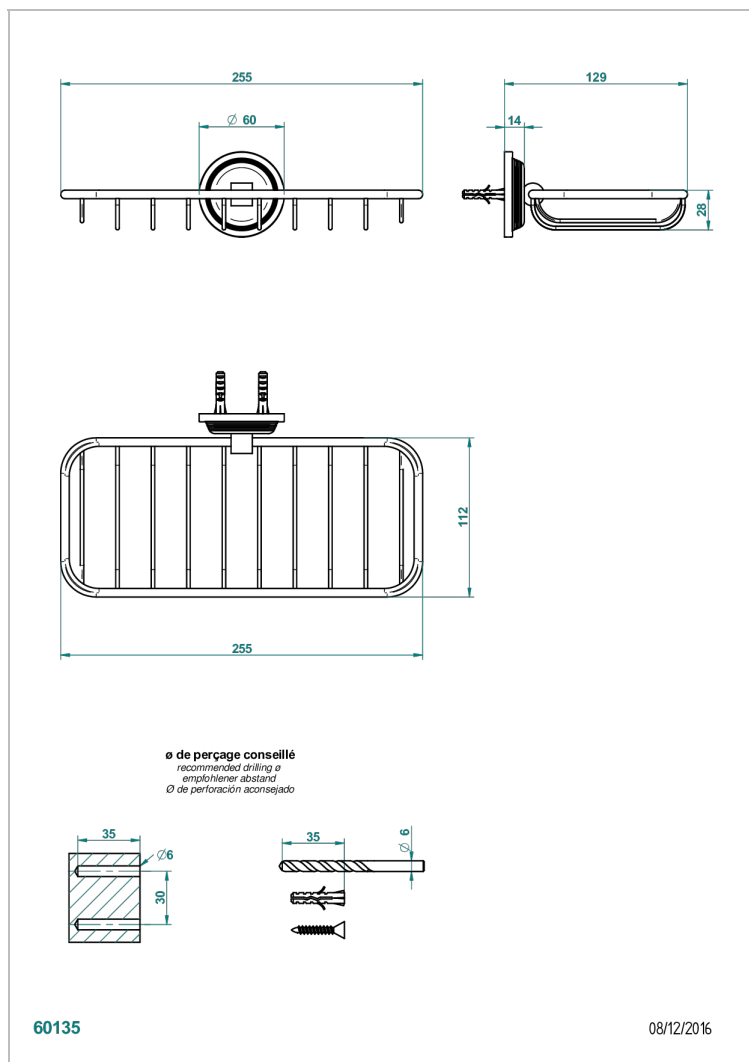

GRAND CENTRAL С РУЧКАМИ-КРЕСТИКАМИ С БЕЛЫМ ОНИКСОМ

THG
PARIS

U9R-620A

Мыльница-сетка

ХАРАКТЕРИСТИКИ

- Grand central с ручками-крестиками с белым ониксом
- Мыльница-сетка

ДОСТУПНЫЕ ВАРИАНТЫ ПОКРЫТИЙ

Blush PVD - H62
Graphite PVD - H64
Matt Umber PVD - H67
Matt blush PVD - H60
Matt graphite PVD - H65
Umber PVD - H66