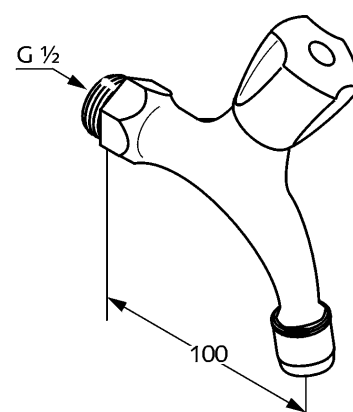

Изделие: **KLUDI STANDARD**
сливной вентиль DN 15

Номер артикула: **30 015 05 15**

Поверхность: **05 - хром**

Описание изделия:

Terralux-рукоятки из пластика
класс расхода воды A
аэратор M 22 x 1
маркировка: синяя
класс шума I

Дополнительная информация:

Класс расхода воды A:
макс. расход воды до 15 л/мин. при давлении 3 бара

Класс шума I:
макс. 20 дБ при давлении 3 бара

Фото продукта

Размеры