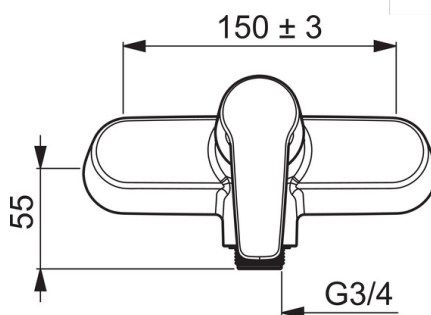

EAN: 6414150078118
static.oras.com/3970

Смеситель для душа с эксцентриками. Шланговое подключение G3/4, 150cc. Встроенная опция ограничения расхода и температуры воды

- Shower
- Однорычажный
- Настенный монтаж
- Хром
- Однорычажный смеситель, Рукоятка с маркировкой X+Г воды
- Ограничитель температуры
- Обратный клапан, ϕ 35-мм керамический картридж для управления расходом и температурой воды
- Шумоподавляющие уплотнители

ТЕХНИЧЕСКИЕ ДАННЫЕ

Параметры расхода воды

Расход воды при 300 кПа	0.27 l/s
Потеря давления при расходе 0.2 л/с	165 kPa

Технические характеристики

Подключение горячей воды	max. +80°C
Рабочее давление	50 - 1000 kPa
Установочные размеры	G3/4
Установочная ширина	CC150$\pm$3 mm
Длина/расстояние	51 mm
Материал	Латунь

Regulations

Стандарт EN	EN 817
Уровень шума	I (ISO 3822) Oras lab.