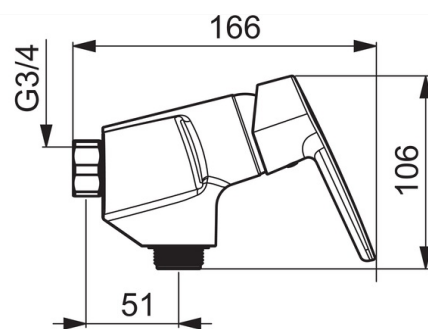

EAN: 6414150078118
static.oras.com/3970

Смеситель для душа с эксцентриками. Шланговое подключение G3/4, 150cc. Встроенная опция ограничения расхода и температуры воды

- Shower
- Однорычажный
- Настенный монтаж
- Хром
- Однорычажный смеситель, Рукоятка с маркировкой X+Г воды
- Ограничитель температуры
- Обратный клапан, ϕ 35-мм керамический картридж для управления расходом и температурой воды
- Шумоподавляющие уплотнители

ТЕХНИЧЕСКИЕ ДАННЫЕ

Параметры расхода воды

Расход воды при 300 кПа	0.27 l/s
Потеря давления при расходе 0.2 л/с	165 kPa

Технические характеристики

Подключение горячей воды	max. +80°C
Рабочее давление	50 - 1000 kPa
Установочные размеры	G3/4
Установочная ширина	CC150$\pm$3 mm
Длина/расстояние	51 mm
Материал	Латунь

Regulations

Стандарт EN	EN 817
Уровень шума	I (ISO 3822) Oras lab.