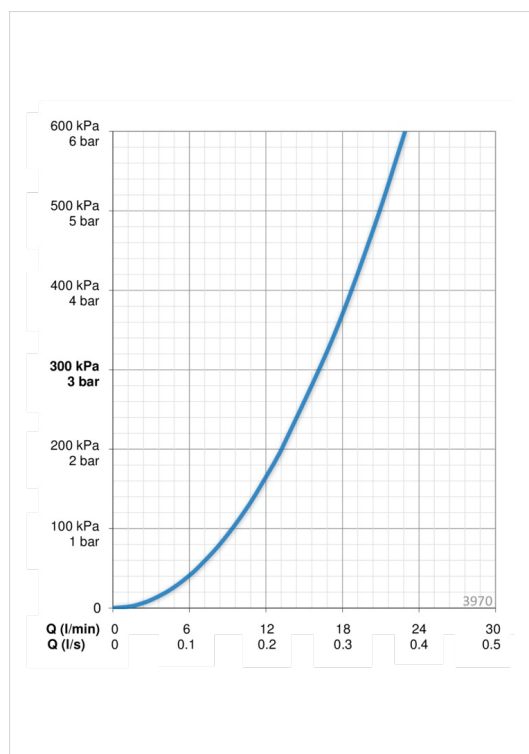

EAN: 6414150078118
static.oras.com/3970

Смеситель для душа с эксцентриками. Шланговое подключение G3/4, 150cc. Встроенная опция ограничения расхода и температуры воды

- Shower
- Однорычажный
- Настенный монтаж
- Хром
- Однорычажный смеситель, Рукоятка с маркировкой X+Г воды
- Ограничитель температуры
- Обратный клапан, ϕ 35-мм керамический картридж для управления расходом и температурой воды
- Шумоподавляющие уплотнители

ТЕХНИЧЕСКИЕ ДАННЫЕ

Параметры расхода воды

Расход воды при 300 кПа	0.27 l/s
Потеря давления при расходе 0.2 л/с	165 kPa

Технические характеристики

Подключение горячей воды	max. +80°C
Рабочее давление	50 - 1000 kPa
Установочные размеры	G3/4
Установочная ширина	CC150$\pm$3 mm
Длина/расстояние	51 mm
Материал	Латунь

Regulations

Стандарт EN	EN 817
Уровень шума	I (ISO 3822) Oras lab.