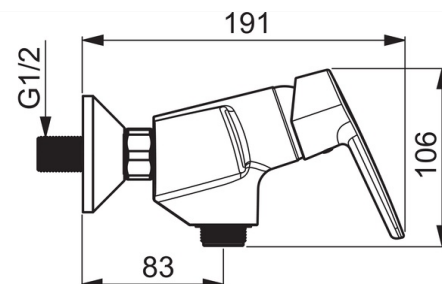

EAN: 6414150078101
static.oras.com/3970Y

Смеситель для душа в комплекте с эксцентриками и отражателями. Шланговое подключение G3/4, 150cc. Встроенная опция ограничения расхода и температуры воды.

- Shower
- Однорычажный
- Настенный монтаж
- Хром
- Однорычажный смеситель, Ручка с маркировкой X+Г воды
- Ограничитель температуры
- ϕ 35-мм керамический картридж для управления расходом и температурой воды
- Эксцентрики, Отражатели, Шумоподавляющие уплотнители

ТЕХНИЧЕСКИЕ ДАННЫЕ

Параметры расхода воды

Расход воды при 300 кПа	0.27 l/s
Потеря давления при расходе 0.2 л/с	165 kPa

Технические характеристики

Подключение горячей воды	max. +80°C
Рабочее давление	50 - 1000 kPa
Установочная ширина	cc150 mm

Regulations

Стандарт EN	EN 817
Уровень шума	I (ISO 3822) Oras lab.