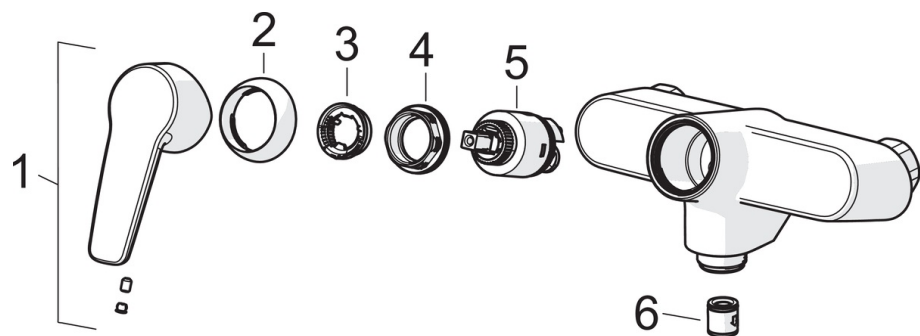

Запасные части

SP3970

	Название	Код
01	Рычаг	1000801V
02	Защитная чашечка	601967V
03	Ограничитель температуры	601973V
04	Зажимная гайка, M40x1, SW30	601968V
05	Картридж, комплект	601969V
06	Обратный клапан	601989V