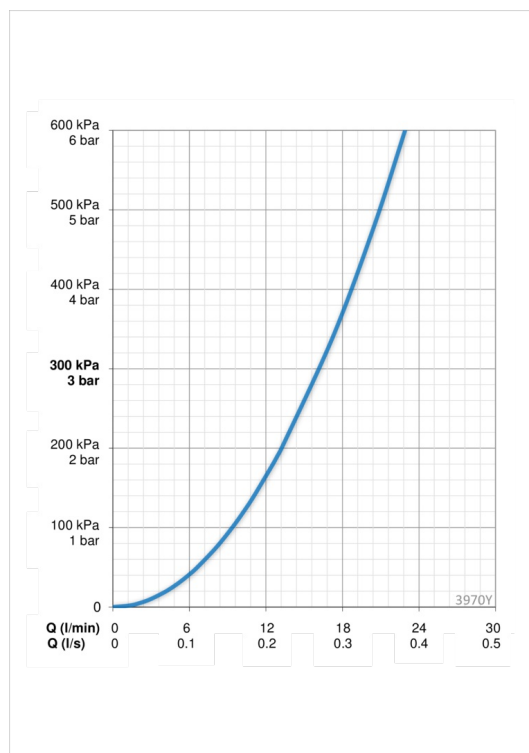

EAN: 6414150078101
static.oras.com/3970Y

Смеситель для душа в комплекте с эксцентриками и отражателями. Шланговое подключение G3/4, 150cc. Встроенная опция ограничения расхода и температуры воды.

- Shower
- Однорычажный
- Настенный монтаж
- Хром
- Однорычажный смеситель, Ручка с маркировкой X+Г воды
- Ограничитель температуры
- ϕ 35-мм керамический картридж для управления расходом и температурой воды
- Эксцентрики, Отражатели, Шумоподавляющие уплотнители

ТЕХНИЧЕСКИЕ ДАННЫЕ

Параметры расхода воды

Расход воды при 300 кПа	0.27 l/s
Потеря давления при расходе 0.2 л/с	165 kPa

Технические характеристики

Подключение горячей воды	max. +80°C
Рабочее давление	50 - 1000 kPa
Установочная ширина	cc150 mm

Regulations

Стандарт EN	EN 817
Уровень шума	I (ISO 3822) Oras lab.