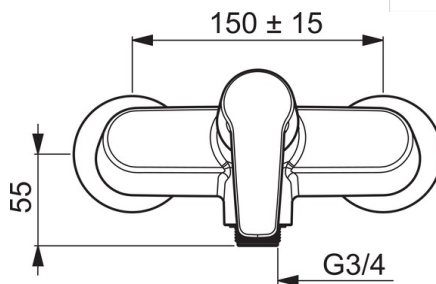

EAN: 6414150078101
static.oras.com/3970Y

Смеситель для душа в комплекте с эксцентриками и отражателями. Шланговое подключение G3/4, 150cc. Встроенная опция ограничения расхода и температуры воды.

- Shower
- Однорычажный
- Настенный монтаж
- Хром
- Однорычажный смеситель, Ручка с маркировкой X+Г воды
- Ограничитель температуры
- ϕ 35-мм керамический картридж для управления расходом и температурой воды
- Эксцентрики, Отражатели, Шумоподавляющие уплотнители

ТЕХНИЧЕСКИЕ ДАННЫЕ

Параметры расхода воды

Расход воды при 300 кПа	0.27 l/s
Потеря давления при расходе 0.2 л/с	165 kPa

Технические характеристики

Подключение горячей воды	max. +80°C
Рабочее давление	50 - 1000 kPa
Установочная ширина	cc150 mm

Regulations

Стандарт EN	EN 817
Уровень шума	I (ISO 3822) Oras lab.