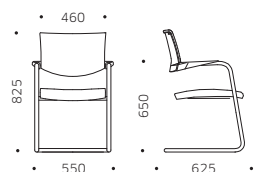

MOREA COMFORT GUEST CHAIR

MODELLI DISPONIBILI AVAILABLE MODELS

CM

Plastica nera
Black plastic
Plastique noir
Plástico negro

CB

Plastica bianca
White plastic
Plastique blanc
Plástico blanco

MISURE E VARIANTI SIZES AND VARIANTS

CB2VB / CM2VN / CB2VL

CBOEX / CBOEB / CMONL

CERTIFICAZIONI CERTIFICATIONS

EN 16139 EN 1022 EN 1728 Test by CATAS
Omologazione Ministeriale in Classe 1IM

FINITURE FINISHES

PARTI METALLICHE METAL PARTS

Cromato, verniciato nero, bianco (RAL 9016) o argento (RAL 9006) /
Chromed, black, white (RAL 9016) or silver (RAL 9006) painted /
Chrome, verni couleur noir, blanc (RAL 9016) ou argent (RAL 9006) /
Cromo, acabado en negro, blanco (RAL 9016) o plateado (RAL 9006)