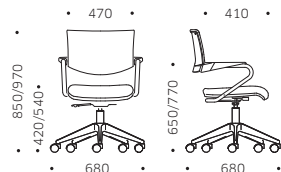

MOREA COMFORT GUEST CHAIR

MODELLI DISPONIBILI AVAILABLE MODELS

CM

Plastica nera
Black plastic
Plastique noir
Plástico negro

CB

Plastica bianca
White plastic
Plastique blanc
Plástico blanco

MISURE E VARIANTI SIZES AND VARIANTS

CB2VB / CM2VN / CB2VL

CBOEX / CBOEB / CMONL

CERTIFICAZIONI CERTIFICATIONS

EN 16139 EN 1022 EN 1728 Test by CATAS
Omologazione Ministeriale in Classe 1IM

FINITURE FINISHES

PARTI METALLICHE METAL PARTS

Cromato, verniciato nero, bianco (RAL 9016) o argento (RAL 9006) /
Chromed, black, white (RAL 9016) or silver (RAL 9006) painted /
Chrome, verni couleur noir, blanc (RAL 9016) ou argent (RAL 9006) /
Cromo, acabado en negro, blanco (RAL 9016) o plateado (RAL 9006)