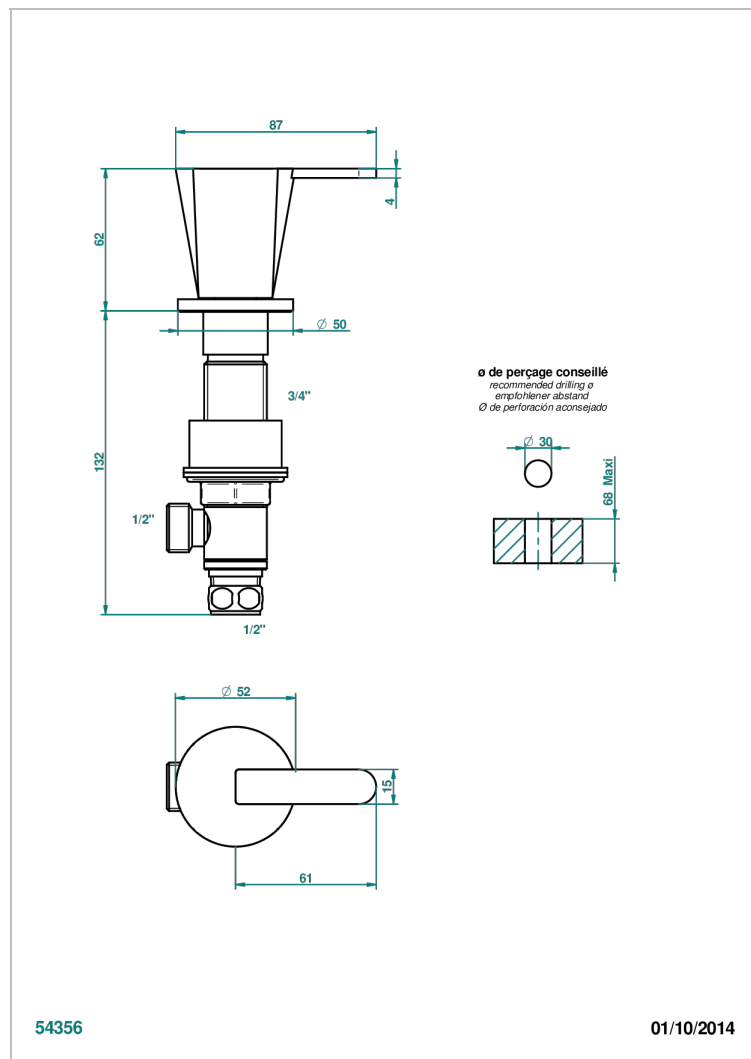

МЕТАМОРФОЗЕ С РУКОЯТКАМИ

G6B-35/C

Вентиль 1/2" наобртный для холодной воды

THG[®]
PARIS

ХАРАКТЕРИСТИКИ

- Metamorphose с рукоятками
- Вентиль 1/2" наобртный для холодной воды

ДОСТУПНЫЕ ВАРИАНТЫ ПОКРЫТИЙ

Blush PVD - H62
Graphite PVD - H64
Matt Umber PVD - H67
Matt blush PVD - H60
Matt graphite PVD - H65
Umber PVD - H66