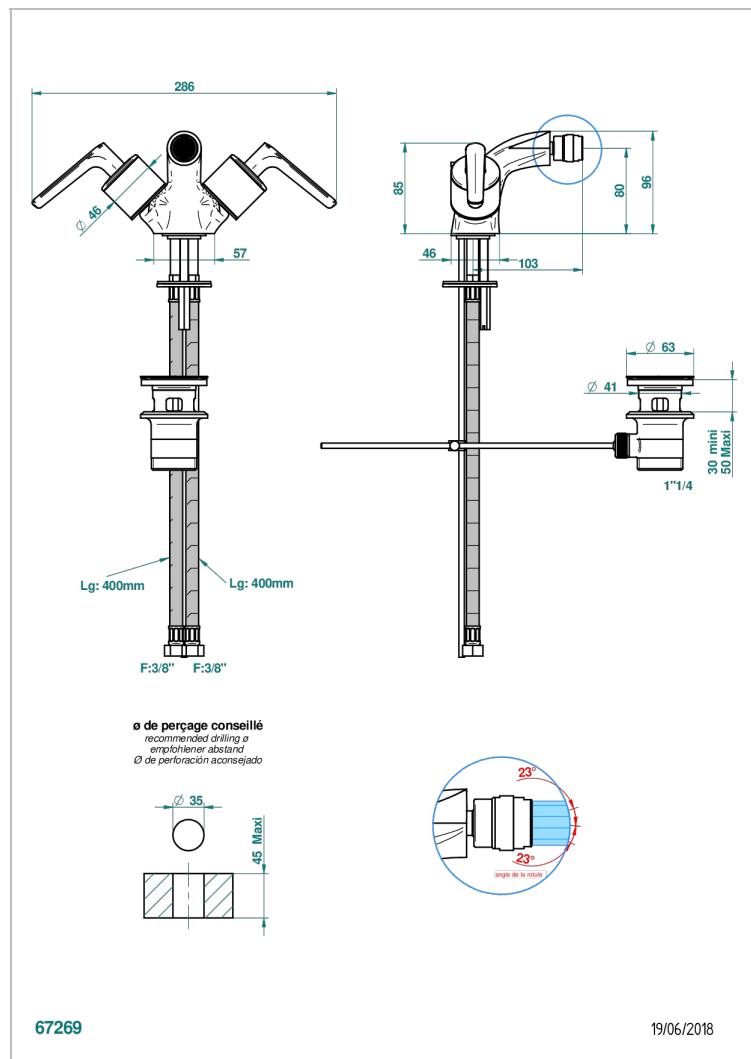

# BONDI A MANETTES

G7G-3202

THG<sup>®</sup>  
PARIS

Смеситель для биде на одно отверстие с поворотным аэратором и донным клапаном