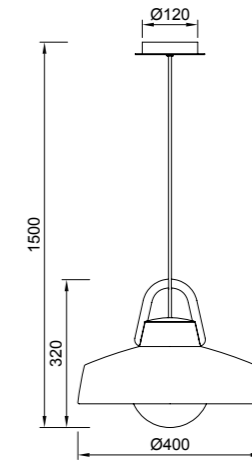

Lámpara - Pendant Lamp
Blanco - Gris antracita

6212
1 x E27 máx.20W/no incl