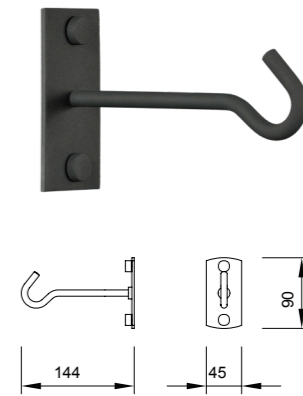

6217
1 x E27 máx.20W/no incl (4 m cable)

Peana - Base
Gris Antracita

6215

Gancho - Hook
Gris Antracita

6214

AC: 220-240V ABS/PE/Aluminium
OAMI 004721413 - 023 / 024 / 025