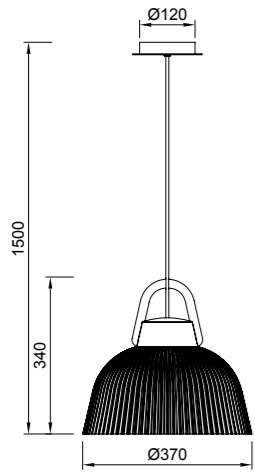

Lámpara - Pendant Lamp
Blanco - Gris antracita

6211
1 x E27 máx.20W/no incl