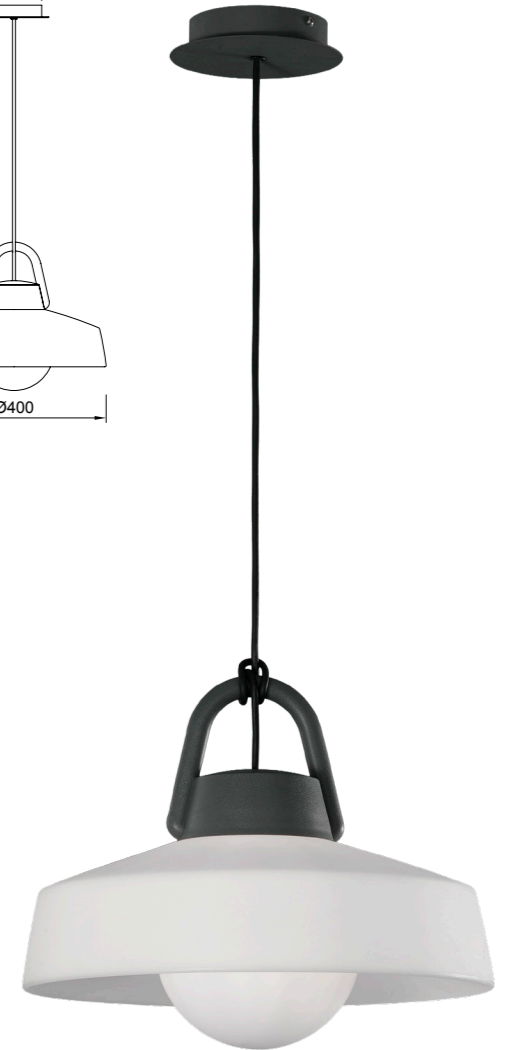

Kinké

Kinké nace de la reinterpretación del quinqué clásico, una luminaria con un asa que sirve además de para transportarla para poder colgarla, dando así posibilidad a diferentes usos.

Estéticamente es una colección de líneas suaves y redondeadas, en la que también se reinterpretan el típico colgante de mercado y la campana industrial. El cambio de material en la revisión de estos diseños nos permite acercarnos a ellos desde un punto de vista simpático y moderno.

Kinké arises from the reinterpretation of the classic oil lamp, a luminaire with a handle that may be transported or hanged, making possible many different uses.

Aesthetically it is a collection of soft and rounded lines, in which the typical market pendant and the industrial bell are also reinterpreted. The change of material in the revision of these designs allows us to approach them from agreeable and modern point of view.

Kinké is developed as a collection of outdoor luminaires which gives solution to our possible needs, but we must bear in mind that its different models also have a place and adapt to the most rogue and carefree interiors.

Lámpara - Pendant Lamp
Blanco - Gris antracita

6211
1 x E27 máx.20W/no incl

Lámpara - Pendant Lamp
Blanco - Gris antracita

6210
1 x E27 máx.20W/no incl

Lámpara - Pendant Lamp
Blanco - Gris antracita

6212
1 x E27 máx.20W/no incl