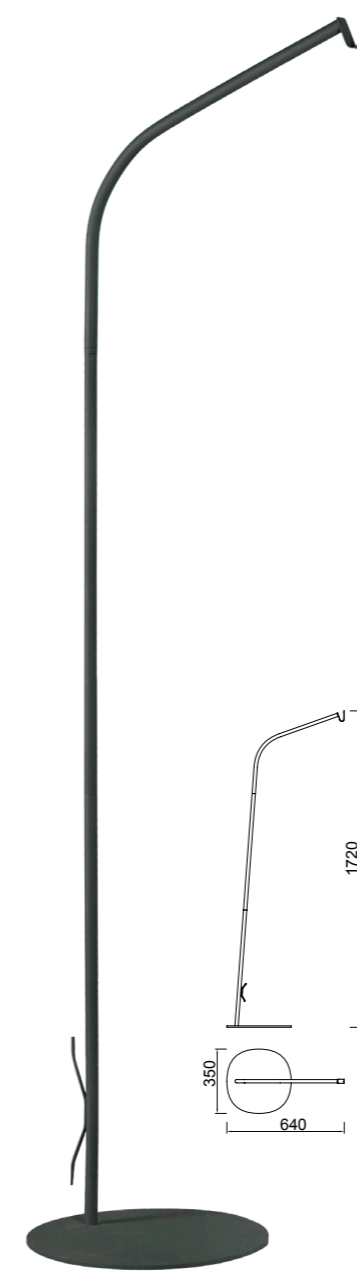

Peana - Base
Gris Antracita

6215