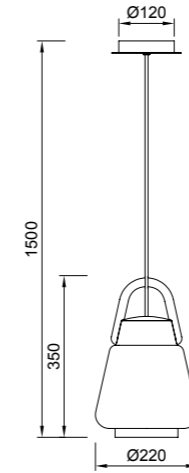

Lámpara - Pendant Lamp
Blanco - Gris antracita

6210
1 x E27 máx.20W/no incl