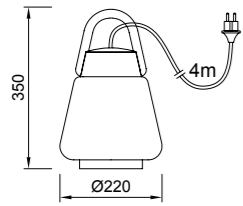

Colgante/Sobremesa - Pendant lamp/Table lamp
Blanco - Gris antracita

6213
1 x E27 máx.20W/no incl (4 m cable)

Colgante portable /Portable pendant
Blanco - Gris antracita

6216
1 x E27 máx.20W/no incl (4 m cable)