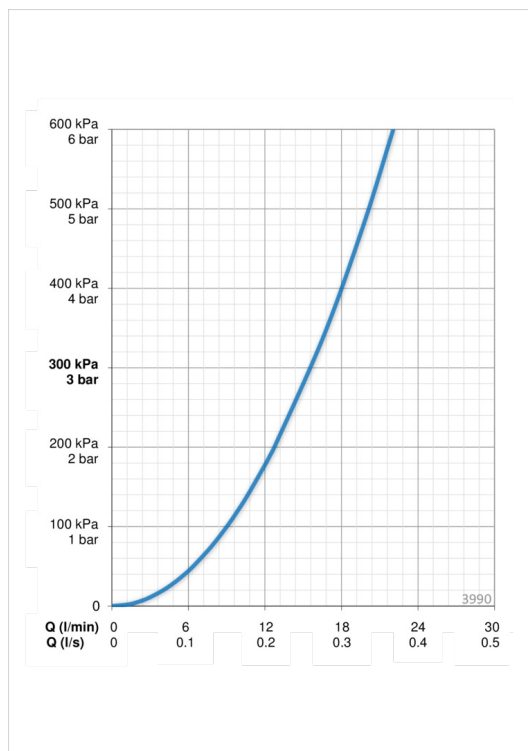

EAN: 6414150078132
static.oras.com/3990

- Shower
- Однорычажный
- Настенный монтаж
- Хром

- Однорычажный смеситель, Рукоятка с маркировкой X+Г воды
- Ограничитель температуры
- Обратный клапан, ϕ 35-мм керамический картридж для управления расходом и температурой воды
- Шумоподавляющие уплотнители

ТЕХНИЧЕСКИЕ ДАННЫЕ

Параметры расхода воды

Расход воды при 300 кПа	0.26 l/s
Потеря давления при расходе 0.2 л/с	180 kPa

Технические характеристики

Подключение горячей воды	max. +80°C
Рабочее давление	50 - 1000 kPa
Установочные размеры	G1/2
Установочная ширина	CC40 mm
Длина/расстояние	87 mm
Материал	Латунь

Regulations

Стандарт EN	EN 817
Уровень шума	I (ISO 3822) Oras lab.