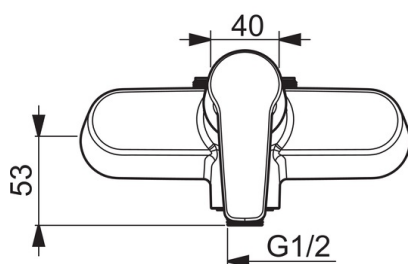

EAN: 6414150078132
static.oras.com/3990

- Shower
- Однорычажный
- Настенный монтаж
- Хром

- Однорычажный смеситель, Рукоятка с маркировкой X+Г воды
- Ограничитель температуры
- Обратный клапан, ϕ 35-мм керамический картридж для управления расходом и температурой воды
- Шумоподавляющие уплотнители

ТЕХНИЧЕСКИЕ ДАННЫЕ

Параметры расхода воды

Расход воды при 300 кПа	0.26 l/s
Потеря давления при расходе 0.2 л/с	180 kPa

Технические характеристики

Подключение горячей воды	max. +80°C
Рабочее давление	50 - 1000 kPa
Установочные размеры	G1/2
Установочная ширина	CC40 mm
Длина/расстояние	87 mm
Материал	Латунь

Regulations

Стандарт EN	EN 817
Уровень шума	I (ISO 3822) Oras lab.