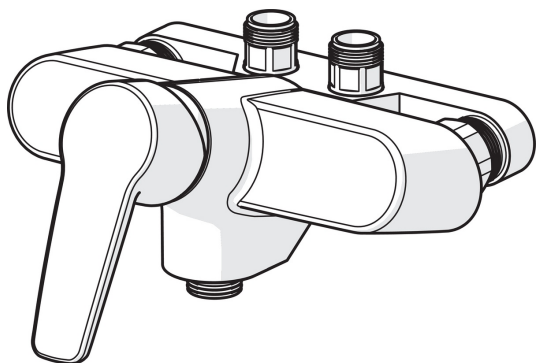

EAN: 6414150078132
static.oras.com/3990

- Shower
- Однорычажный
- Настенный монтаж
- Хром

- Однорычажный смеситель, Рукоятка с маркировкой X+Г воды
- Ограничитель температуры
- Обратный клапан, ϕ 35-мм керамический картридж для управления расходом и температурой воды
- Шумоподавляющие уплотнители

ТЕХНИЧЕСКИЕ ДАННЫЕ

Параметры расхода воды

Расход воды при 300 кПа	0.26 l/s
Потеря давления при расходе 0.2 л/с	180 kPa

Технические характеристики

Подключение горячей воды	max. +80°C
Рабочее давление	50 - 1000 kPa
Установочные размеры	G1/2
Установочная ширина	CC40 mm
Длина/расстояние	87 mm
Материал	Латунь

Regulations

Стандарт EN	EN 817
Уровень шума	I (ISO 3822) Oras lab.