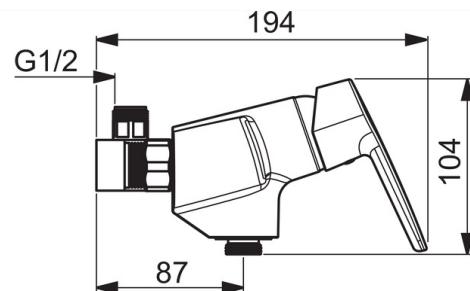

EAN: 6414150078132
static.oras.com/3990

- Shower
- Однорычажный
- Настенный монтаж
- Хром

- Однорычажный смеситель, Рукоятка с маркировкой X+Г воды
- Ограничитель температуры
- Обратный клапан, ϕ 35-мм керамический картридж для управления расходом и температурой воды
- Шумоподавляющие уплотнители

ТЕХНИЧЕСКИЕ ДАННЫЕ

Параметры расхода воды

Расход воды при 300 кПа	0.26 l/s
Потеря давления при расходе 0.2 л/с	180 kPa

Технические характеристики

Подключение горячей воды	max. +80°C
Рабочее давление	50 - 1000 kPa
Установочные размеры	G1/2
Установочная ширина	CC40 mm
Длина/расстояние	87 mm
Материал	Латунь

Regulations

Стандарт EN	EN 817
Уровень шума	I (ISO 3822) Oras lab.