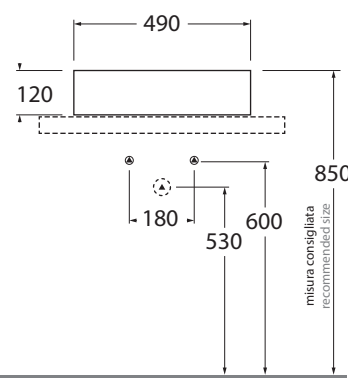

LALA04930000

lavabi/ washbasin

codice  
code

Lavabo Oval da appoggio 49x30.  
Oval over counter washbasin cm 49x30.

bianco lucido/ shiny white

LALA04930000BI

CM 49x30xh12

plt italy pz.90 - plt export pcs.135

kg 8

scala/scale 1:20 dimensioni/dimensions in mm

Gamma di colori disponibile per lavabo e copripiletta PILCE  
Color range available for washbasins and drain cap PILCE

LUXURY

COLORS 1250°

Complementi/complements:

Codice  
code

PILCE

kg 0,5

Piletta automatica ribassata senza troppo pieno  
Flat automatic waste system without over flow

PILA

kg 0,5

TECHNICAL SHEET n°: <b>01</b>	DESIGNER: <b>OFFICINA AZZURRA</b>	CODE: <b>LALA04930000</b>	Azzurra sanitari in ceramica S.p.a. via Civita Castellana snc 01030 Castel S.Elia (VT) - ITALY Tel. +39.0761 518155 Fax. +39.0761 514560	
SHEET FORMAT: <b>A4</b>	ISO	REVISION: <b>02</b>	SCALE: <b>1:20</b>	DATE: <b>26/07/2019</b>
REGULATIONS: <b>CE EN 14688 / EN31 / Dop-14688 *</b>				
All the measurements respect the tolerances provided by the "AZZURRA QUALITY GUIDELINES".				