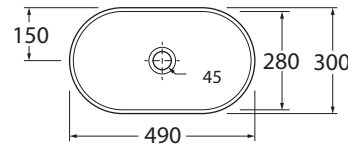

LALA04930000

lavabi/ washbasin

codice  
code

Lavabo Oval da appoggio 49x30.  
Oval over counter washbasin cm 49x30.

bianco lucido/ shiny white

LALA04930000BI

CM 49x30xh12

plt italy pz.90 - plt export pcs.135

kg 8

scala/scale 1:20 dimensioni/dimensions in mm

Gamma di colori disponibile per lavabo e copripiletta PILCE  
Color range available for washbasins and drain cap PILCE

LUXURY

COLORS 1250°

Complementi/complements:

Codice  
code

PILCE

kg 0,5

Piletta automatica ribassata senza troppo pieno  
Flat automatic waste system without over flow

PILA

kg 0,5

TECHNICAL SHEET n°: <b>01</b>	DESIGNER: <b>OFFICINA AZZURRA</b>	CODE: <b>LALA04930000</b>	Azzurra sanitari in ceramica S.p.a. via Civita Castellana snc 01030 Castel S.Elia (VT) - ITALY Tel. +39.0761 518155 Fax. +39.0761 514560	
SHEET FORMAT: <b>A4</b>	ISO	REVISION: <b>02</b>	SCALE: <b>1:20</b>	DATE: <b>26/07/2019</b>
REGULATIONS: <b>CE EN 14688 / EN31 / Dop-14688 *</b>				
All the measurements respect the tolerances provided by the "AZZURRA QUALITY GUIDELINES".				