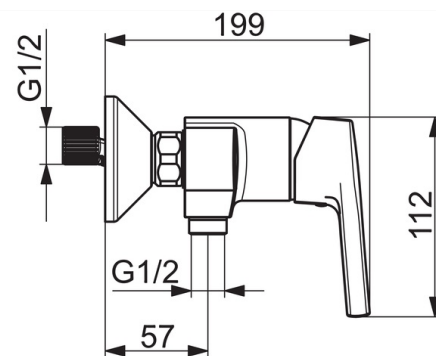

EAN: 6414150088766
static.oras.com/3963HY

Oras Saga Style смеситель для душа в комплекте с эксцентриками и отражателями. Латунный корпус. Шланговое подсоединение G1/2, 150cc. Встроенная опция ограничения расхода и температуры воды.

- Shower
- Однорычажный
- Настенный монтаж
- Хром
- Однорычажный смеситель, Ручка с маркировкой X+Г воды
- Ограничитель температуры
- Обратный клапан, ø 35-мм керамический картридж для управления расходом и температурой воды

ТЕХНИЧЕСКИЕ ДАННЫЕ

Параметры расхода воды

Расход воды при 300 кПа **0.3 l/s**

Технические характеристики

Подключение горячей воды **max. +80°C**
Рабочее давление **50 - 1000 kPa**
Установочные размеры **G1/2**
Установочная ширина **CC150 ± 15 mm**
Длина/расстояние **57 mm**
Материал **Латунь**

Regulations

Стандарт EN **EN 817**
Уровень шума **I(ISO 3822)**

Тип разрешения

KIWA SE **1446**