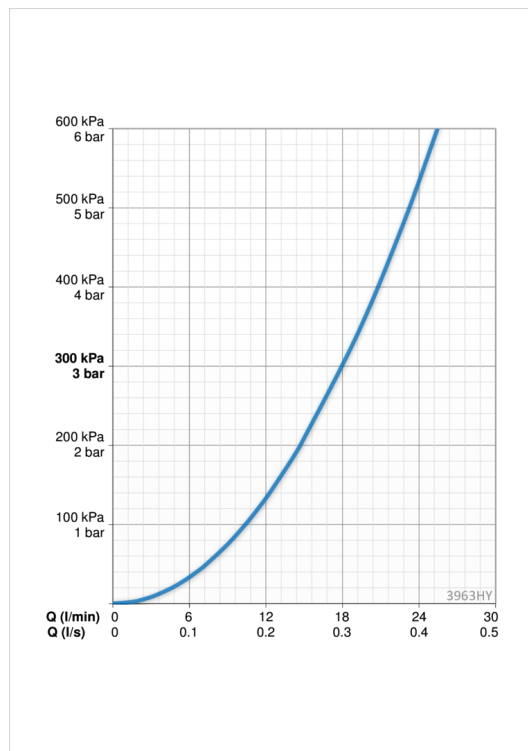

EAN: 6414150088766
static.oras.com/3963HY

Oras Saga Style смеситель для душа в комплекте с эксцентриками и отражателями. Латунный корпус. Шланговое подсоединение G1/2, 150cc. Встроенная опция ограничения расхода и температуры воды.

- Shower
- Однорычажный
- Настенный монтаж
- Хром
- Однорычажный смеситель, Ручка с маркировкой X+Г воды
- Ограничитель температуры
- Обратный клапан, ø 35-мм керамический картридж для управления расходом и температурой воды

ТЕХНИЧЕСКИЕ ДАННЫЕ

Параметры расхода воды

Расход воды при 300 кПа **0.3 l/s**

Технические характеристики

Подключение горячей воды **max. +80°C**
Рабочее давление **50 - 1000 kPa**
Установочные размеры **G1/2**
Установочная ширина **CC150 ± 15 mm**
Длина/расстояние **57 mm**
Материал **Латунь**

Regulations

Стандарт EN **EN 817**
Уровень шума **I(ISO 3822)**

Тип разрешения

KIWA SE **1446**