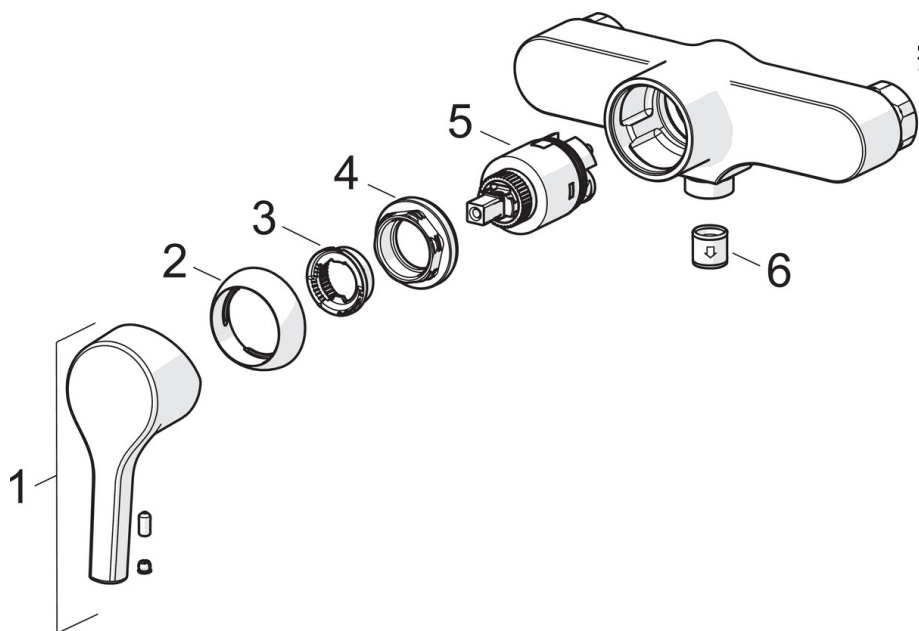

SP3963HY

	Название	Код
01	Рычаг	1005671V
02	Защитная чашечка	601967V
03	Ограничитель температуры	601973V
04	Зажимная гайка, M40x1, SW30	601968V
05	Картридж, комплект	601969V
06	Обратный клапан	601989V