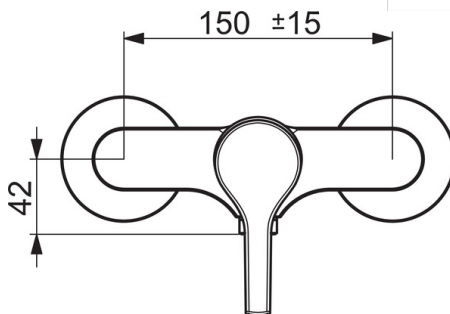

EAN: 6414150088766
static.oras.com/3963HY

Oras Saga Style смеситель для душа в комплекте с эксцентриками и отражателями. Латунный корпус. Шланговое подсоединение G1/2, 150cc. Встроенная опция ограничения расхода и температуры воды.

- Shower
- Однорычажный
- Настенный монтаж
- Хром
- Однорычажный смеситель, Ручка с маркировкой X+Г воды
- Ограничитель температуры
- Обратный клапан, ø 35-мм керамический картридж для управления расходом и температурой воды

ТЕХНИЧЕСКИЕ ДАННЫЕ

Параметры расхода воды

Расход воды при 300 кПа **0.3 l/s**

Технические характеристики

Подключение горячей воды **max. +80°C**
Рабочее давление **50 - 1000 kPa**
Установочные размеры **G1/2**
Установочная ширина **CC150 ± 15 mm**
Длина/расстояние **57 mm**
Материал **Латунь**

Regulations

Стандарт EN **EN 817**
Уровень шума **I(ISO 3822)**

Тип разрешения

KIWA SE **1446**