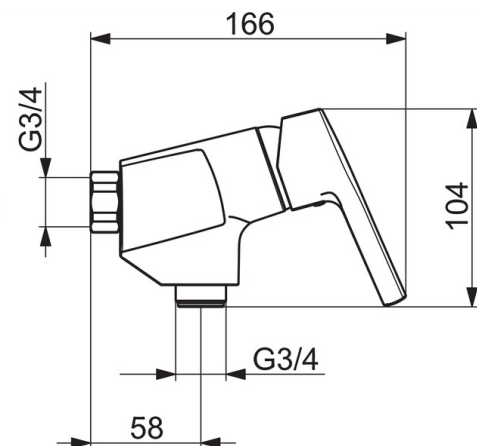

EAN: 6414150088773
static.oras.com/3970H

Oras Saga Style смеситель для душа с эксцентриками. Шланговое подсоединение G3/4, 150cc. Встроенная опция ограничения расхода и температуры воды.

- Shower
- Однорычажный
- Настенный монтаж
- Хром
- Однорычажный смеситель, Рукоятка с маркировкой X+Г воды
- Ограничитель температуры
- Обратный клапан, ϕ 35-мм керамический картридж для управления расходом и температурой воды

ТЕХНИЧЕСКИЕ ДАННЫЕ

Параметры расхода воды

Расход воды при 300 кПа **0.3 l/s**

Технические характеристики

Подключение горячей воды **max. +80°C**
 Рабочее давление **50 - 1000 кПа**
 Установочные размеры **G3/4**
 Установочная ширина **CC150 \pm 3 мм**
 Длина/расстояние **58 mm**
 Материал **Латунь**

Regulations

Стандарт EN **EN 817**
 Уровень шума **I (ISO 3822)**

Запасные части

SP3915HY

	Название	Код
01	Рычаг	1005671V
02	Защитная чашечка	601967V
03	Ограничитель температуры	601973V
04	Зажимная гайка, M40x1, SW30	601968V
05	Картридж, комплект	601969V
06	Обратный клапан	601989V