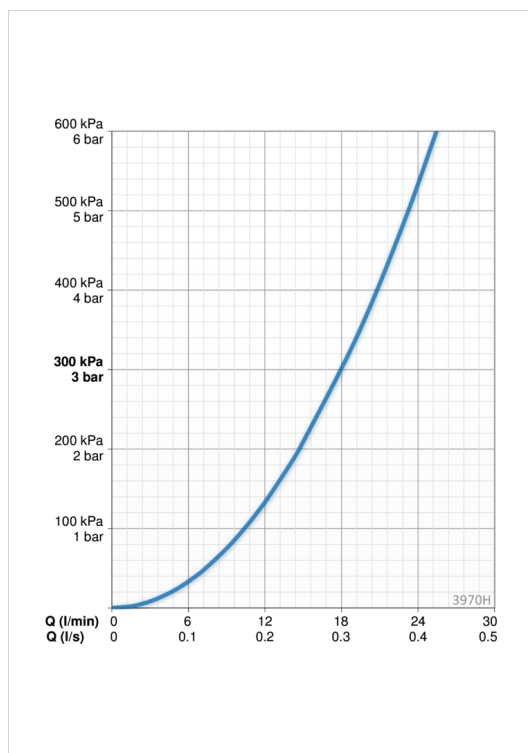

EAN: 6414150088773
static.oras.com/3970H

Oras Saga Style смеситель для душа с эксцентриками. Шланговое подсоединение G3/4, 150cc. Встроенная опция ограничения расхода и температуры воды.

- Shower
- Однорычажный
- Настенный монтаж
- Хром
- Однорычажный смеситель, Рукоятка с маркировкой X+Г воды
- Ограничитель температуры
- Обратный клапан, ϕ 35-мм керамический картридж для управления расходом и температурой воды

ТЕХНИЧЕСКИЕ ДАННЫЕ

Параметры расхода воды

Расход воды при 300 кПа **0.3 l/s**

Технические характеристики

Подключение горячей воды **max. +80°C**
Рабочее давление **50 - 1000 кПа**
Установочные размеры **G3/4**
Установочная ширина **CC150 $\pm$ 3 мм**
Длина/расстояние **58 mm**
Материал **Латунь**

Regulations

Стандарт EN **EN 817**
Уровень шума **I (ISO 3822)**