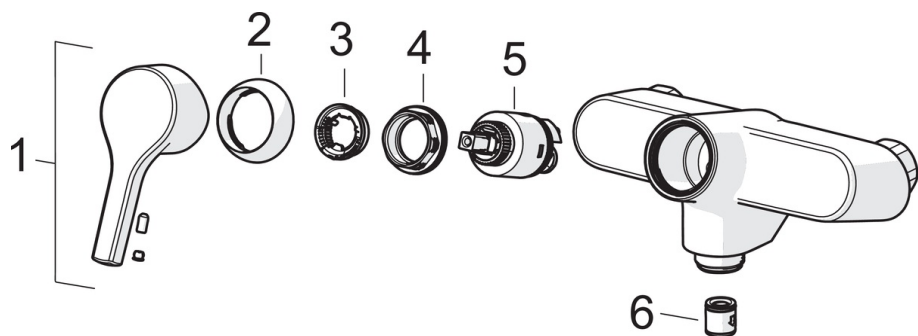

Запасные части

SP3915HY

	Название	Код
01	Рычаг	1005671V
02	Защитная чашечка	601967V
03	Ограничитель температуры	601973V
04	Зажимная гайка, M40x1, SW30	601968V
05	Картридж, комплект	601969V
06	Обратный клапан	601989V