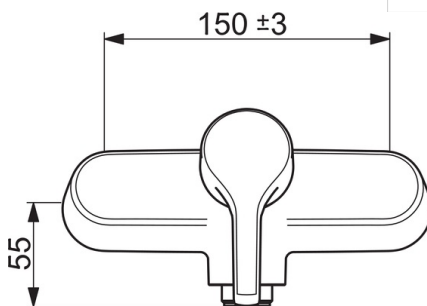

EAN: 6414150088773
static.oras.com/3970H

Oras Saga Style смеситель для душа с эксцентриками. Шланговое подсоединение G3/4, 150cc. Встроенная опция ограничения расхода и температуры воды.

- Shower
- Однорычажный
- Настенный монтаж
- Хром
- Однорычажный смеситель, Рукоятка с маркировкой X+Г воды
- Ограничитель температуры
- Обратный клапан, ϕ 35-мм керамический картридж для управления расходом и температурой воды

ТЕХНИЧЕСКИЕ ДАННЫЕ

Параметры расхода воды

Расход воды при 300 кПа **0.3 l/s**

Технические характеристики

Подключение горячей воды **max. +80°C**
 Рабочее давление **50 - 1000 кПа**
 Установочные размеры **G3/4**
 Установочная ширина **CC150 \pm 3 мм**
 Длина/расстояние **58 mm**
 Материал **Латунь**

Regulations

Стандарт EN **EN 817**
 Уровень шума **I (ISO 3822)**

Запасные части

SP3915HY

	Название	Код
01	Рычаг	1005671V
02	Защитная чашечка	601967V
03	Ограничитель температуры	601973V
04	Зажимная гайка, M40x1, SW30	601968V
05	Картридж, комплект	601969V
06	Обратный клапан	601989V