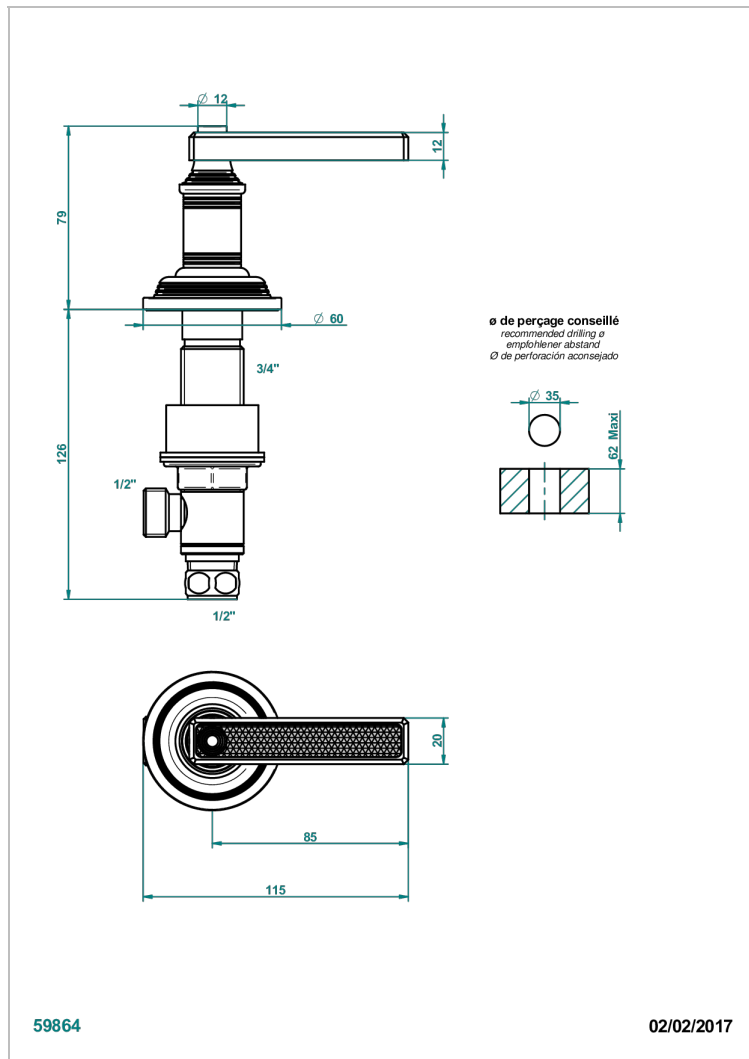

WEST COAST С РУЧКАМИ-РУКОЯТКАМИ С ГИЛЬОШЕМ

U9D-35/C

Вентиль 1/2" наобртный для холодной воды

THG[®]
PARIS

59864

02/02/2017

ХАРАКТЕРИСТИКИ

- West coast с ручками-рукоятками с гильошем
- Вентиль 1/2" наобртный для холодной воды