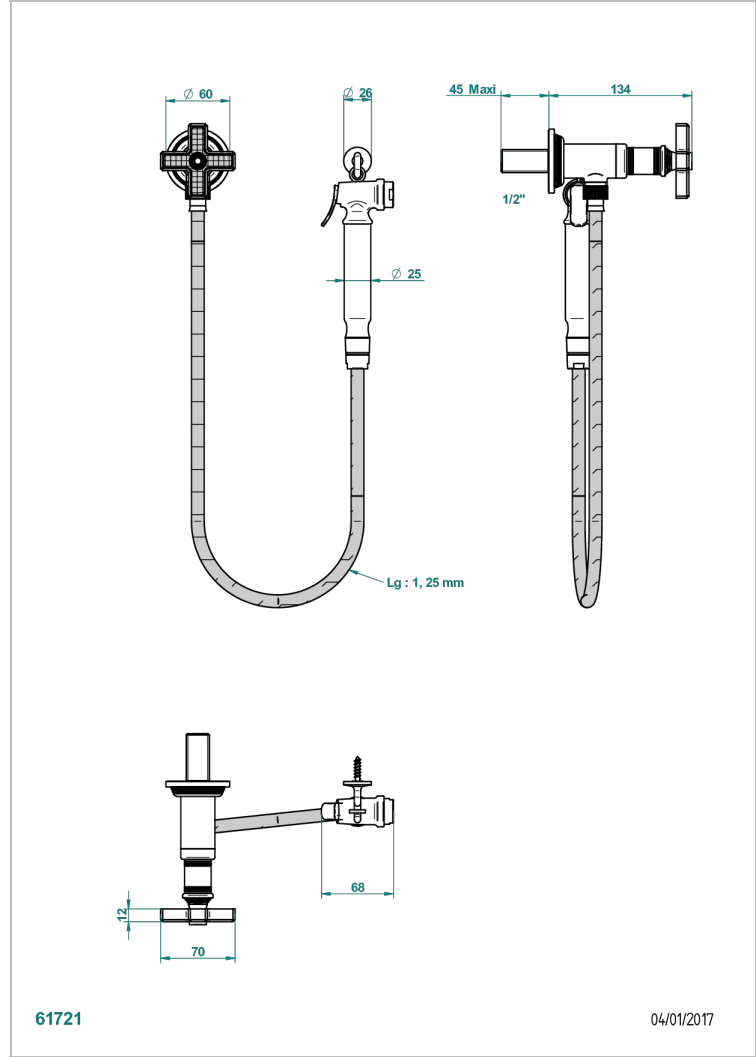

WEST COAST С РУЧКАМИ-КРЕСТИКАМИ С ГИЛЬОШЕМ

U9C-5840/8

THG
PARIS

Душ гигиенический: вентиль, 1,25 м шланг, крючок, вывод для душа и лейка с клапаном (возможны только следующие покрытия A02, B01,C01, D03, E02, F01, G01,G02)

ХАРАКТЕРИСТИКИ

- West coast с ручками-крестиками с гильошем
- Душ гигиенический: вентиль, 1,25 м шланг, крючок, вывод для душа и лейка с клапаном (возможны только следующие покрытия A02, B01,C01, D03, E02, F01, G01,G02)