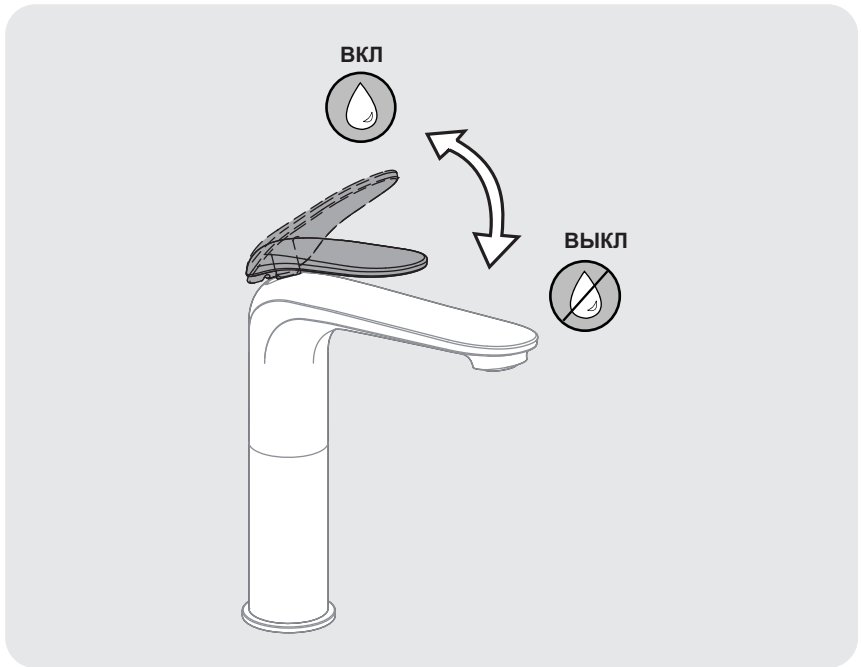

E

2

3

4

3

RU/ВУ:Использование горячей и холодной воды/
KZ: Суық және ыстық суды қолдану/ EN: Using hot and cold water

No./Номер/Нөмір	Description/Описание/Сипаттама	Code No./Номер кода/Код нөмірі	QTY/Кол-во/Мөлшері
1	Handle/Ручка/Тұтқа	SD2225	1
2	Cartridge/Картридж/Картридж	CT25FF021	1
3	Fixing part/Крепеж/Бекіту бөлігі	SD80173-02-05	1
4	Neoperl/Аэратор/Аэратор	40.8330.010	1
5	Inlet hose/Гибкий шланг/Кіріс шланг	TAQ-ACB-DN6 H1/2-M10X1 L12-500	2
6	Wrench/Ключ/Гайка кілті	NM24X1	1