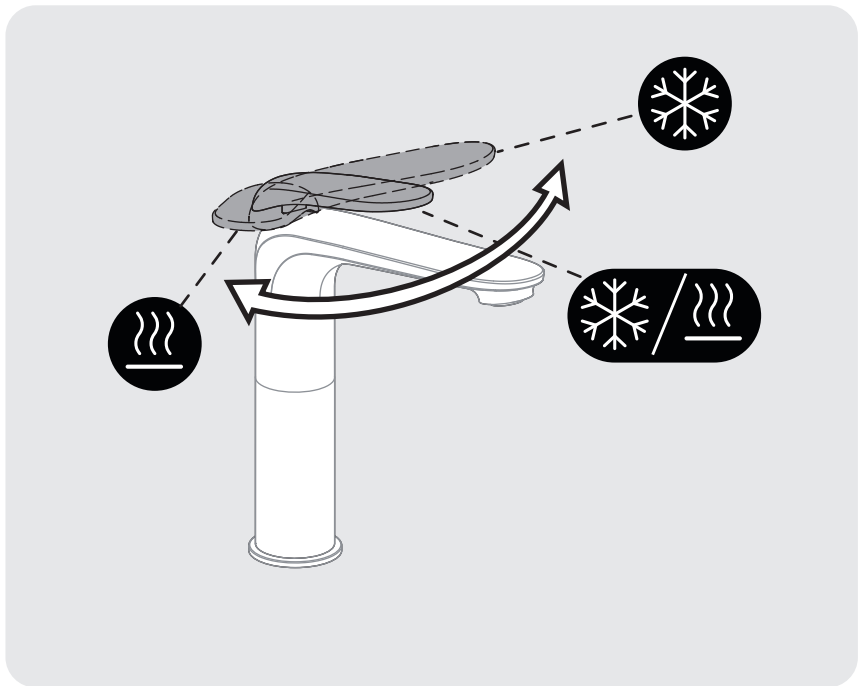

E

2

3

4

3

RU/ВУ:Использование горячей и холодной воды/
KZ: Суық және ыстық суды қолдану/ EN: Using hot and cold water

No./Номер/Нөмір	Description/Описание/Сипаттама	Code No./Номер кода/Код нөмірі	QTY/Кол-во/Мөлшері
1	Handle/Ручка/Тұтқа	SD2225	1
2	Cartridge/Картридж/Картридж	CT25FF021	1
3	Fixing part/Крепеж/Бекіту бөлігі	SD80173-02-05	1
4	Neoperl/Аэратор/Аэратор	40.8330.010	1
5	Inlet hose/Гибкий шланг/Кіріс шланг	TAQ-ACB-DN6 H1/2-M10X1 L12-500	2
6	Wrench/Ключ/Гайка кілті	NM24X1	1