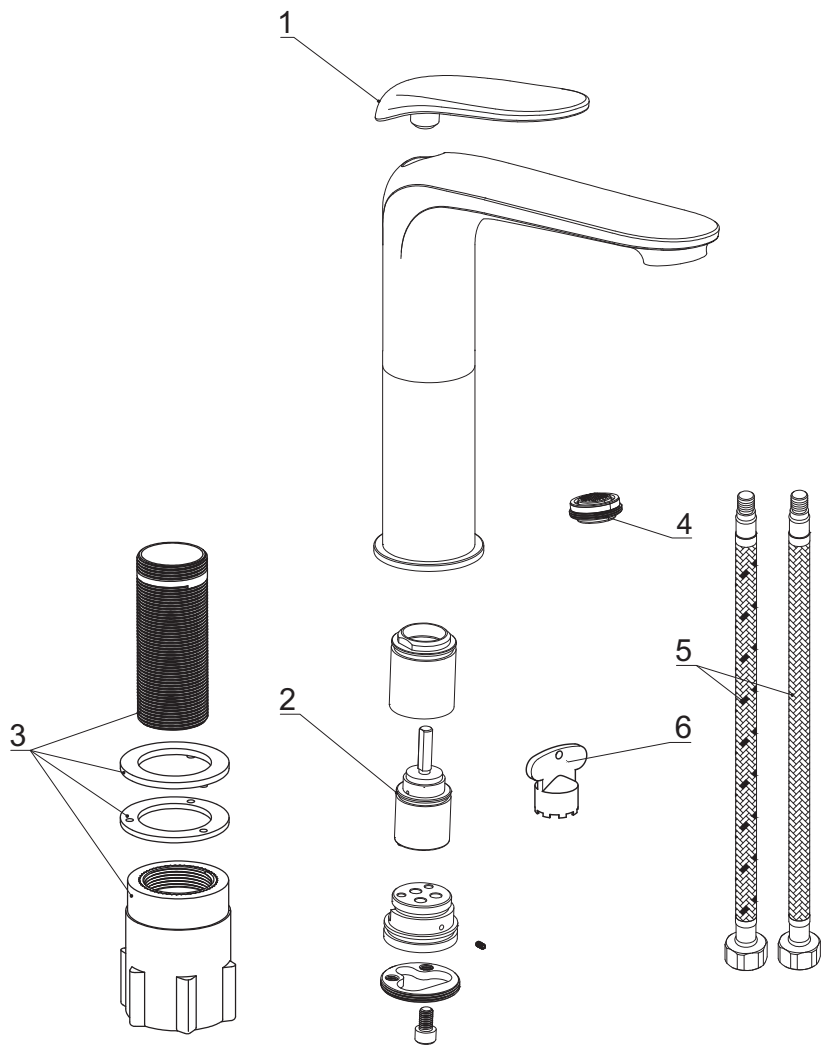

E

2

3

4

3

RU/ВУ:Использование горячей и холодной воды/
KZ: Суық және ыстық суды қолдану/ EN: Using hot and cold water

No./Номер/Нөмір	Description/Описание/Сипаттама	Code No./Номер кода/Код нөмірі	QTY/Кол-во/Мөлшері
1	Handle/Ручка/Тұтқа	SD2225	1
2	Cartridge/Картридж/Картридж	CT25FF021	1
3	Fixing part/Крепеж/Бекіту бөлігі	SD80173-02-05	1
4	Neoperl/Аэратор/Аэратор	40.8330.010	1
5	Inlet hose/Гибкий шланг/Кіріс шланг	TAQ-ACB-DN6 H1/2-M10X1 L12-500	2
6	Wrench/Ключ/Гайка кілті	NM24X1	1