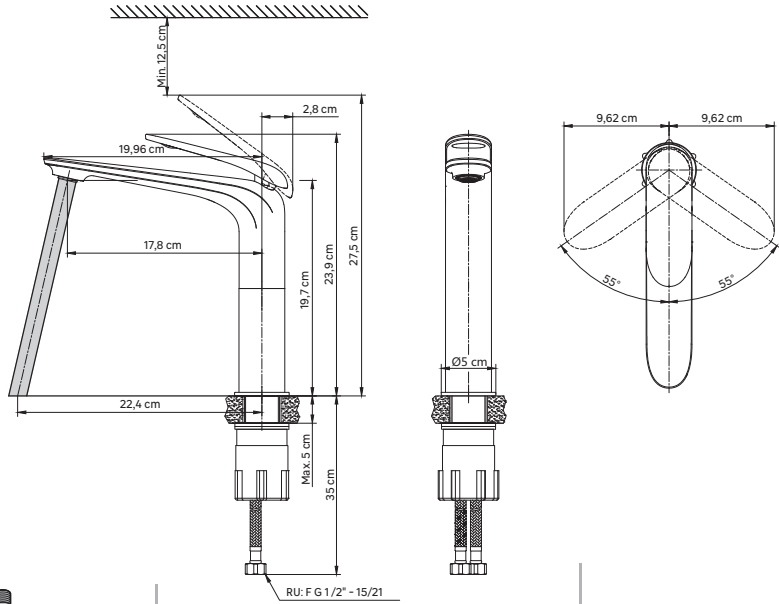

EAN CODE:3276007035537

RU: F G 1/2" - 15/21

D

A

B

C

E

F