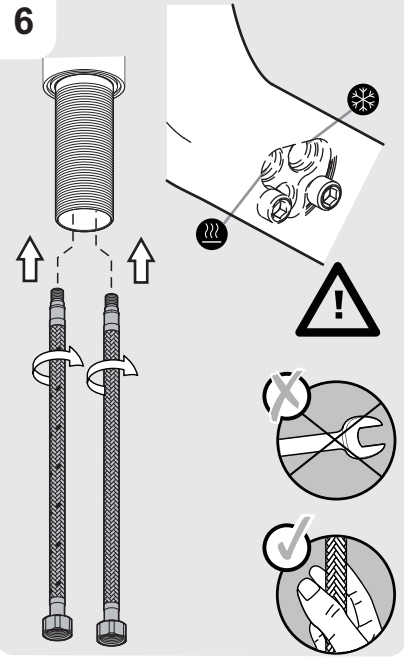

RU/BY: Смена гибкого шланга для смесителя/

KZ: Қоспалауышқа арналған иілгіш шлангты ауыстыру/ **EN:** Replacing the hoses