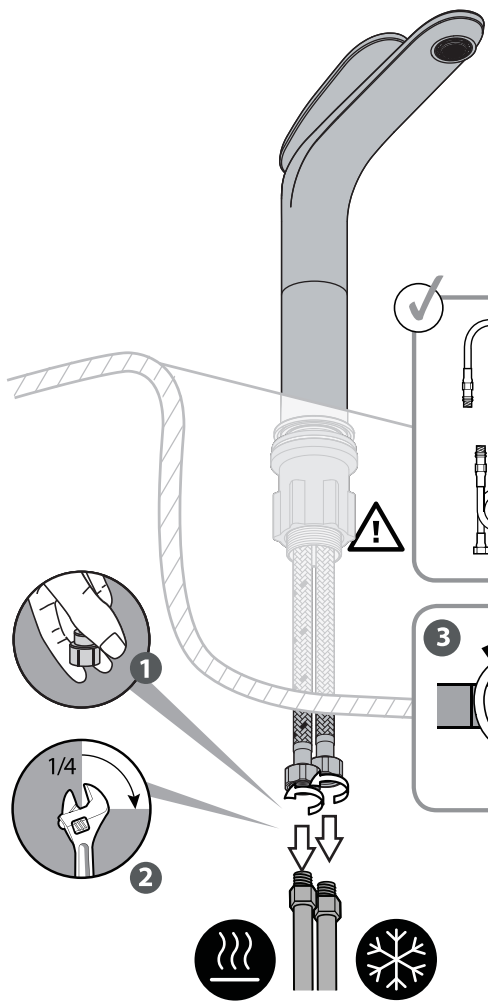

E

2

3

4

3

RU/ВУ:Использование горячей и холодной воды/
KZ: Суық және ыстық суды қолдану/ EN: Using hot and cold water

No./Номер/Нөмір	Description/Описание/Сипаттама	Code No./Номер кода/Код нөмірі	QTY/Кол-во/Мөлшері
1	Handle/Ручка/Тұтқа	SD2225	1
2	Cartridge/Картридж/Картридж	CT25FF021	1
3	Fixing part/Крепеж/Бекіту бөлігі	SD80173-02-05	1
4	Neoperl/Аэратор/Аэратор	40.8330.010	1
5	Inlet hose/Гибкий шланг/Кіріс шланг	TAQ-ACB-DN6 H1/2-M10X1 L12-500	2
6	Wrench/Ключ/Гайка кілті	NM24X1	1