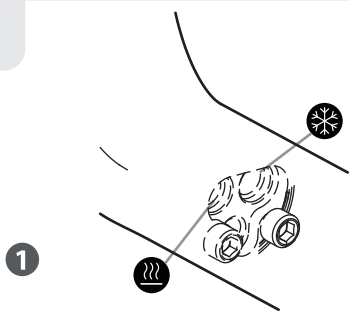

RU/БҮ: Сборка / KZ: Құрастыру/ EN: Assembly

1

1