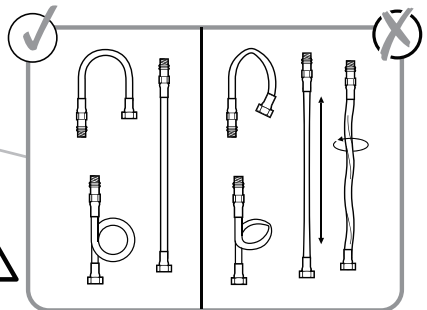

E

2

3

4

3

RU/ВУ:Использование горячей и холодной воды/
KZ: Суық және ыстық суды қолдану/ EN: Using hot and cold water

No./Номер/Нөмір	Description/Описание/Сипаттама	Code No./Номер кода/Код нөмірі	QTY/Кол-во/Мөлшері
1	Handle/Ручка/Тұтқа	SD2225	1
2	Cartridge/Картридж/Картридж	CT25FF021	1
3	Fixing part/Крепеж/Бекіту бөлігі	SD80173-02-05	1
4	Neoperl/Аэратор/Аэратор	40.8330.010	1
5	Inlet hose/Гибкий шланг/Кіріс шланг	TAQ-ACB-DN6 H1/2-M10X1 L12-500	2
6	Wrench/Ключ/Гайка кілті	NM24X1	1