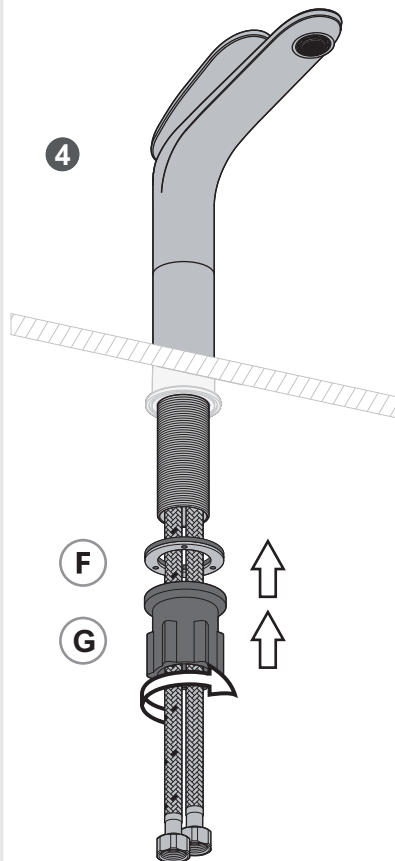

E

2

3

4

3

RU/ВУ:Использование горячей и холодной воды/
KZ: Суық және ыстық суды қолдану/ EN: Using hot and cold water

No./Номер/Нөмір	Description/Описание/Сипаттама	Code No./Номер кода/Код нөмірі	QTY/Кол-во/Мөлшері
1	Handle/Ручка/Тұтқа	SD2225	1
2	Cartridge/Картридж/Картридж	CT25FF021	1
3	Fixing part/Крепеж/Бекіту бөлігі	SD80173-02-05	1
4	Neoperl/Аэратор/Аэратор	40.8330.010	1
5	Inlet hose/Гибкий шланг/Кіріс шланг	TAQ-ACB-DN6 H1/2-M10X1 L12-500	2
6	Wrench/Ключ/Гайка кілті	NM24X1	1