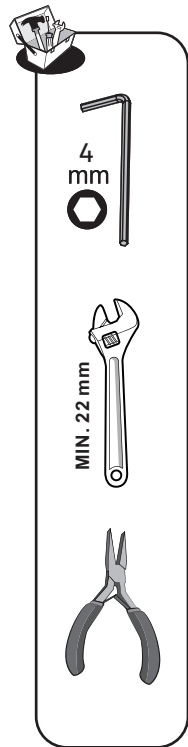

G

H

MIN. 35 mm

RU/ВУ: Подготовка / **KZ:** Дайындау / **EN:** Preparation

4

RU/ВУ: Сборка / **KZ:** Құрастыру / **EN:** Assembly

5 → 7

RU/ВУ: Использование горячей и холодной воды/

E

2

3

4

3

RU/ВУ:Использование горячей и холодной воды/
KZ: Суық және ыстық суды қолдану/ EN: Using hot and cold water

No./Номер/Нөмір	Description/Описание/Сипаттама	Code No./Номер кода/Код нөмірі	QTY/Кол-во/Мөлшері
1	Handle/Ручка/Тұтқа	SD2225	1
2	Cartridge/Картридж/Картридж	CT25FF021	1
3	Fixing part/Крепеж/Бекіту бөлігі	SD80173-02-05	1
4	Neoperl/Аэратор/Аэратор	40.8330.010	1
5	Inlet hose/Гибкий шланг/Кіріс шланг	TAQ-ACB-DN6 H1/2-M10X1 L12-500	2
6	Wrench/Ключ/Гайка кілті	NM24X1	1

RU/BY: Смена картриджа/ **KZ:** Картриджді ауыстыру/
EN: Replacing the cartridge

1

ВЫКЛ

2

3

4

RU/BY: Смена картриджа/ **KZ:** Картриджді ауыстыру/
EN: Replacing the cartridge

5

6

7

8

RU/BY: Смена картриджа/ **KZ:** Картриджді ауыстыру/
EN: Replacing the cartridge

4 mm

MIN. 22 mm

9

10-12 Нм
10-12 Н.м.