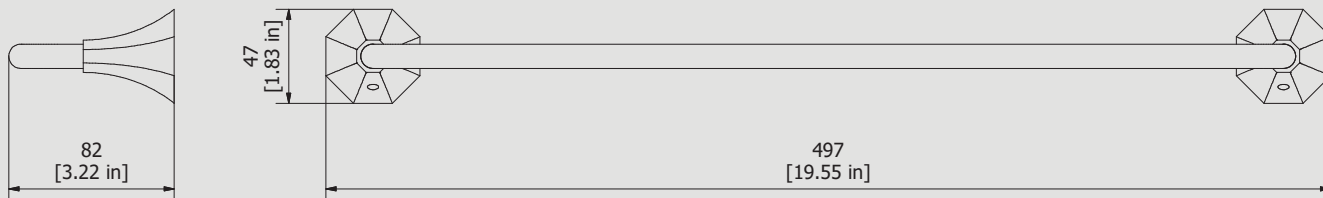

### BL014

Description

**Towel holder**

Box Dimensions

**540 x 130 x 70 mm**

Weight

**1 kg**

Finishes

Dimensions

Cartridge

Hoses

Aerator

Flow Rate (+/-10%)

**1 BAR**

**2 BAR**

**3 BAR**