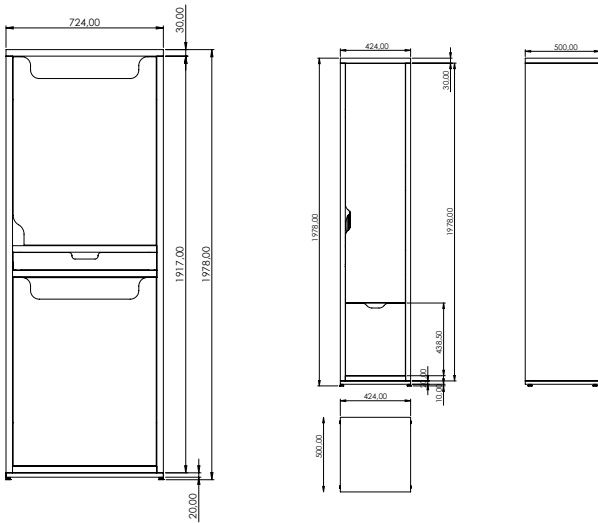

TEKNİK ÇİZİM

ÖZELLİKLER

GİZLENEBİLİR
SÜRGÜLÜ KAPAK

METAL
İÇ AKSESUAR

Creavit önceden haber vermeksizin, ürünlerde ve teknik detaylarda değişiklik yapma hakkını saklı tutar. Renkler gerçekte olduğundan farklı görünebilir.

Kalite Yönetim Sistemi

Müşteri Memnuniyeti Belgesi

Çevre Yönetim Sistemi

İş Sağlığı ve Güvenliği Yönetim Sistemi

LGA

Alman Standartlarına Uygunluk Belgesi

kiwa

Hollanda Standartlarına Uygunluk Belgesi

GOST - R

Rusya Standartlarına Uygunluk Belgesi

UkrSEPRO

Ukrayna Standartlarına Uygunluk Belgesi

İsrail Standartlarına Uygunluk Belgesi

Nijerya Standartlarına Uygunluk Belgesi

Türk Standartlarına Uygunluk Belgesi