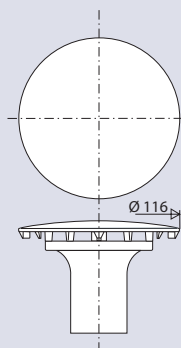

PIECES DETACHEES

032500

capot pour bonde douche D90

CARACTERISTIQUES

- Capot ABS chromé Ø116 mm
- Tube garde d'eau amovible

PERFORMANCES

CONDITIONNEMENT

Packaging : **sachet**
Dimensions (mm) : **100 x 100 mm**
Parcel unit : **x 1**

REFERENCE PRODUIT

032500 000 00

SPECIFICATIONS

AVANTAGES

Entretien facile

**Capot pour bondes
D90 sortie verticale ou
horizontale réf :
553000
571500
577800**

EAN CODE

3364543101370