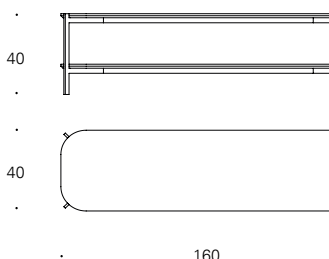

Acabado estante: Laca
Shelf finish: Lacquer

Opción estructura laca*
Option lacquer structure*

Tablero: 120x60 cm
Pata metálica (1): 2,5 cm
Medida final: 125x65 cm
Top: 120x60 cm
Metal leg (1): 2,5 cm
Final size: 125x65 cm

Opción estructura laca*
Option lacquer structure*

EXOV-44 140x40x40 cm  0,310 m³  25 Kg

Tapa Laca / Estructura termolacada negro
Lacquer top / Black thermo-lacquered structure

Tapa Roble / Estructura termolacada negro
Oak top / Black thermo-lacquered structure

Tapa Cristal negro / Estructura termolacada negro
Blak glass top / Black thermo-lacquered structure

Acabado estante: Laca
Shelf finish: Lacquer

Opción estructura laca*
Option lacquer structure*

EXOV-64 160x40x40 cm  0,351 m³  32 Kg