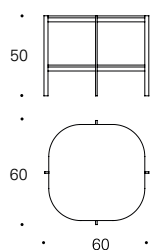

kendo

EXO

PerezOchando

Mesas de centro

Coffee tables

Tablero: 60x60 cm
Pata metálica (1): 2,5 cm
Medida final: 65x65 cm
Top: 60x60 cm
Metal leg (1): 2,5 cm
Final size: 65x65 cm

EXO-66 60x60x50 cm  0,277 m³  19 Kg

Acabado estante: Laca
Shelf finish: Lacquer

Opción estructura laca*
Option lacquer structure*

Tablero: 120x60 cm
Pata metálica (1): 2,5 cm
Medida final: 125x65 cm
Top: 120x60 cm
Metal leg (1): 2,5 cm
Final size: 125x65 cm

EXO-26 120x60x40 cm  0,392 m³  27 Kg

Tapa laca / Estructura termolacada negro
Lacquer top / Black thermo-lacquered structure

Tapa roble / Estructura termolacada negro
Oak top / Black thermo-lacquered structure

Tapa cristal negro / Estructura termolacada negro
Black glass top / Black thermo-lacquered structure

Acabado estante: Laca
Shelf finish: Lacquer

Opción estructura laca*
Option lacquer structure*

Tablero: 100x100 cm
Pata metálica (1): 2,5 cm
Medida final: 105x105 cm
Top: 100x100 cm
Metal leg (1): 2,5 cm
Final size: 105x105 cm