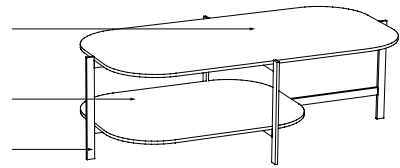

Tablero: 120x120 cm
Pata metálica (1): 2,5 cm
Medida final: 125x125 cm
Top: 120x120 cm
Metal leg (1): 2,5 cm
Final size: 125x125 cm

EXO-22

120x120x40 cm

0,714 m³ 60 Kg

Tapa laca / Estructura termolacada negro

Lacquer top / Black thermo-lacquered structure

Tapa roble / Estructura termolacada negro

Oak top / Black thermo-lacquered structure

Tapa cristal negro / Estructura termolacada negro

Black glass top / Black thermo-lacquered structure

Acabado estante: Laca

Shelf finish: Lacquer

Opción estructura laca*

Option lacquer structure*

Tapa - Laca, Roble, Cristal

Top - Lacquer, Oak, Glass

Estante - Laca

Shelf - Lacquer

Estructura - Metal termolacado negro o laca

Structure - Black thermo-lacquered metal or lacquer

Consolas

Console tables

EXOY-03

100x35x74 cm

0,343 m³ 20 Kg

Tapa Laca / Estructura termolacada negro

Lacquer top / Black thermo-lacquered structure

Tapa Roble / Estructura termolacada negro

Oak top / Black thermo-lacquered structure

Tapa Cristal negro / Estructura termolacada negro

Black glass top / Black thermo-lacquered structure

Acabado estante: Laca

Shelf finish: Lacquer

Opción estructura laca*

Option lacquer structure*

EXOY-23

120x35x74 cm

0,408 m³ 22 Kg

Tapa Laca / Estructura termolacada negro

Lacquer top / Black thermo-lacquered structure

Tapa Roble / Estructura termolacada negro

Oak top / Black thermo-lacquered structure

Tapa Cristal negro / Estructura termolacada negro

Black glass top / Black thermo-lacquered structure

Acabado estante: Laca

Shelf finish: Lacquer

Opción estructura laca*

Option lacquer structure*