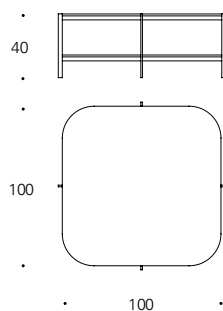

kendo

EXO

PerezOchando

Mesas de centro

Coffee tables

Tablero: 60x60 cm
Pata metálica (1): 2,5 cm
Medida final: 65x65 cm
Top: 60x60 cm
Metal leg (1): 2,5 cm
Final size: 65x65 cm

EXO-66 60x60x50 cm  0,277 m³  19 Kg

Acabado estante: Laca
Shelf finish: Lacquer

Opción estructura laca*
Option lacquer structure*

Tablero: 120x60 cm
Pata metálica (1): 2,5 cm
Medida final: 125x65 cm
Top: 120x60 cm
Metal leg (1): 2,5 cm
Final size: 125x65 cm

EXO-26 120x60x40 cm  0,392 m³  27 Kg

Tapa laca / Estructura termolacada negro
Lacquer top / Black thermo-lacquered structure

Tapa roble / Estructura termolacada negro
Oak top / Black thermo-lacquered structure

Tapa cristal negro / Estructura termolacada negro
Black glass top / Black thermo-lacquered structure

Acabado estante: Laca
Shelf finish: Lacquer

Opción estructura laca*
Option lacquer structure*

Tablero: 100x100 cm
Pata metálica (1): 2,5 cm
Medida final: 105x105 cm
Top: 100x100 cm
Metal leg (1): 2,5 cm
Final size: 105x105 cm