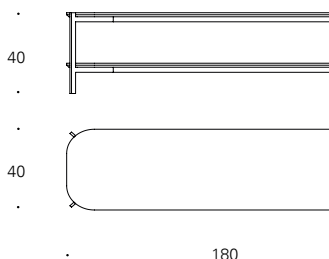

EXOV-84 180x40x40 cm 0,393 m³ 40 Kg

Tapa Laca / Estructura termolacada negro
Lacquer top / Black thermo-lacquered structure

Tapa Roble / Estructura termolacada negro
Oak top / Black thermo-lacquered structure

Tapa Cristal negro / Estructura termolacada negro
Blak glass top / Black thermo-lacquered structure

Acabado estante: Laca
Shelf finish: Lacquer

Opción estructura laca*
Option lacquer structure*