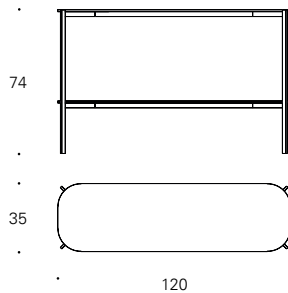

Acabado estante: Laca
Shelf finish: Lacquer

Opción estructura laca*
Option lacquer structure*

Tablero: 120x60 cm
Pata metálica (1): 2,5 cm
Medida final: 125x65 cm
Top: 120x60 cm
Metal leg (1): 2,5 cm
Final size: 125x65 cm

Tapa cristal negro / Estructura termolacada negro
Black glass top / Black thermo-lacquered structure

Acabado estante: Laca
Shelf finish: Lacquer

Opción estructura laca*
Option lacquer structure*

Tablero: 120x120 cm
 Pata metálica (1): 2,5 cm
 Medida final: 125x125 cm
 Top: 120x120 cm
 Metal leg (1): 2,5 cm
 Final size: 125x125 cm

100x35x74 cm

0,343 m³ 20 Kg

Tapa Laca / Estructura termolacada negro

Lacquer top / Black thermo-lacquered structure

Tapa Roble / Estructura termolacada negro

Oak top / Black thermo-lacquered structure

Tapa Cristal negro / Estructura termolacada negro

Black glass top / Black thermo-lacquered structure

Acabado estante: Laca

Shelf finish: Lacquer

Opción estructura laca*

Option lacquer structure*

EXOY-23

120x35x74 cm

0,408 m³ 22 Kg