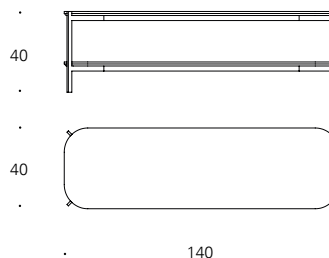

EXOV-44 140x40x40 cm 0,310 m³ 25 Kg

Tapa Laca / Estructura termolacada negro
Lacquer top / Black thermo-lacquered structure

Tapa Roble / Estructura termolacada negro
Oak top / Black thermo-lacquered structure

Tapa Cristal negro / Estructura termolacada negro
Blak glass top / Black thermo-lacquered structure

Acabado estante: Laca
Shelf finish: Lacquer

Opción estructura laca*
Option lacquer structure*