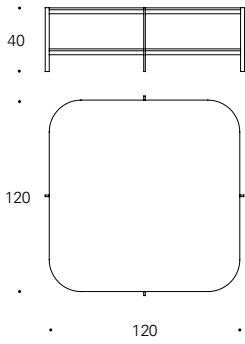

Acabado estante: Laca
Shelf finish: Lacquer

Opción estructura laca*
Option lacquer structure*

Tablero: 120x60 cm
Pata metálica (1): 2,5 cm
Medida final: 125x65 cm
Top: 120x60 cm
Metal leg (1): 2,5 cm
Final size: 125x65 cm

Tapa cristal negro / Estructura termolacada negro
Black glass top / Black thermo-lacquered structure

Acabado estante: Laca
Shelf finish: Lacquer

Opción estructura laca*
Option lacquer structure*

Tablero: 100x100 cm
Pata metálica (1): 2,5 cm
Medida final: 105x105 cm
Top: 100x100 cm
Metal leg (1): 2,5 cm
Final size: 105x105 cm

EXO-00 100x100x40 cm  0,506 m³  48 Kg

Tapa laca / Estructura termolacada negro
Lacquer top / Black thermo-lacquered structure

Tapa roble / Estructura termolacada negro
Oak top / Black thermo-lacquered structure

Tapa cristal negro / Estructura termolacada negro
Black glass top / Black thermo-lacquered structure

Acabado estante: Laca
Shelf finish: Lacquer

Opción estructura laca*
Option lacquer structure*

Tablero: 120x120 cm
 Pata metálica (1): 2,5 cm
 Medida final: 125x125 cm
 Top: 120x120 cm
 Metal leg (1): 2,5 cm
 Final size: 125x125 cm