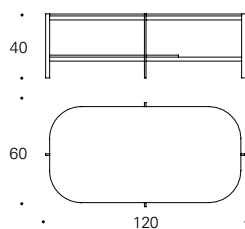

kendo

EXO

PerezOchando

Mesas de centro

Coffee tables

Tablero: 60x60 cm
Pata metálica (1): 2,5 cm
Medida final: 65x65 cm
Top: 60x60 cm
Metal leg (1): 2,5 cm
Final size: 65x65 cm

EXO-66 60x60x50 cm  0,277 m³  19 Kg

Acabado estante: Laca
Shelf finish: Lacquer

Opción estructura laca*
Option lacquer structure*

Tablero: 120x60 cm
Pata metálica (1): 2,5 cm
Medida final: 125x65 cm
Top: 120x60 cm
Metal leg (1): 2,5 cm
Final size: 125x65 cm

EXO-26 120x60x40 cm  0,392 m³  27 Kg

Tapa laca / Estructura termolacada negro
Lacquer top / Black thermo-lacquered structure

Tapa roble / Estructura termolacada negro
Oak top / Black thermo-lacquered structure

Tapa cristal negro / Estructura termolacada negro
Black glass top / Black thermo-lacquered structure

Acabado estante: Laca
Shelf finish: Lacquer

Opción estructura laca*
Option lacquer structure*

Tablero: 100x100 cm
Pata metálica (1): 2,5 cm
Medida final: 105x105 cm
Top: 100x100 cm
Metal leg (1): 2,5 cm
Final size: 105x105 cm