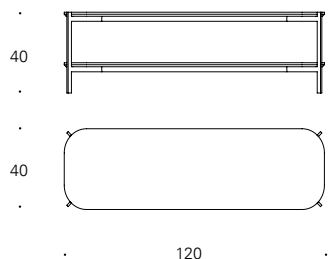

Black glass top / Black thermo-lacquered structure

Acabado estante: Laca

Shelf finish: Lacquer

Opción estructura laca*

Option lacquer structure*

Muebles TV
TV supports

EXOV-24 120x40x40 cm  0,267 m³  20 Kg

Tapa Laca / Estructura termolacada negro
Lacquer top / Black thermo-lacquered structure