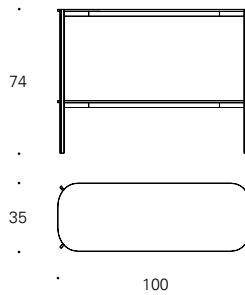

Consolas

Console tables

EXOY-03

100x35x74 cm

0,343 m³ 20 Kg

Tapa Laca / Estructura termolacada negro

Lacquer top / Black thermo-lacquered structure

Tapa Roble / Estructura termolacada negro

Oak top / Black thermo-lacquered structure

Tapa Cristal negro / Estructura termolacada negro

Black glass top / Black thermo-lacquered structure

Acabado estante: Laca

Shelf finish: Lacquer

Opción estructura laca*

Option lacquer structure*