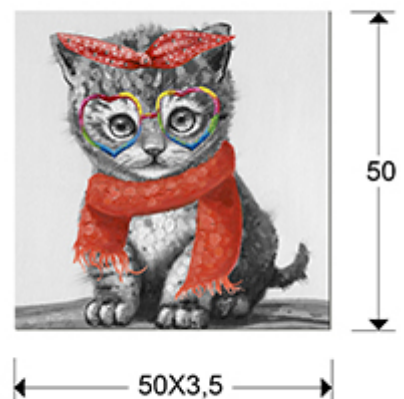

## Kitty

Картины

694931

Картина "Kitty" на подрамнике, написанная акриловой краской.

### РАЗМЕРЫ

Размеры: ↔ 50,0 ↓ 50,0 ↗ 3,5 cm  
Вес: 1,0 Kg

### РАЗМЕРЫ УПАКОВКИ

Вес: 1,4 Kg  
Объем: 0,0180м³  
Размеры: ↔ 55,0 ↓ 56,0 ↗ 6,0 cm