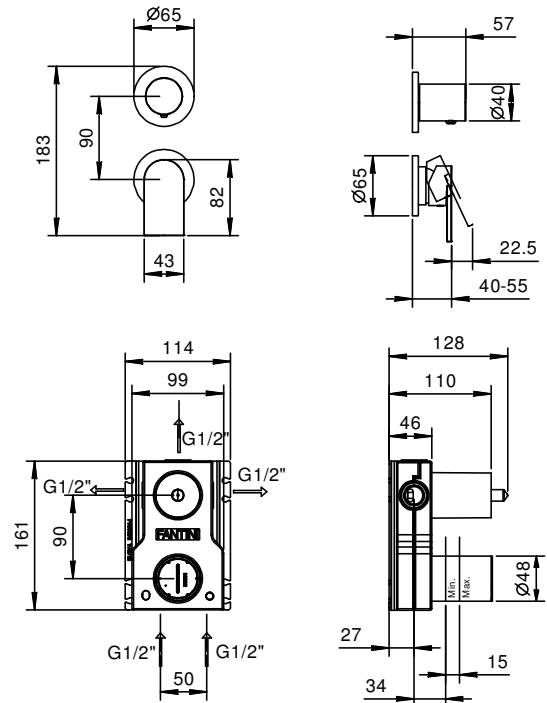

АРТ. V189B+M587A

Встраиваемый смеситель для душа

- ручка
- впуски 1/2"
- переключатель на 3 потока с поворотной кнопкой
- Звукоизолированные

Наружная часть

Отделки:

- Хром 51 02 V189B
- Черный матовый 51 13 V189B
- Белый матовый 51 29 V189B

Внутренняя часть

Отделки:

- 44 00 M587A

Проект:

Комната:

Дата:

Комментарии:

сертификаты: