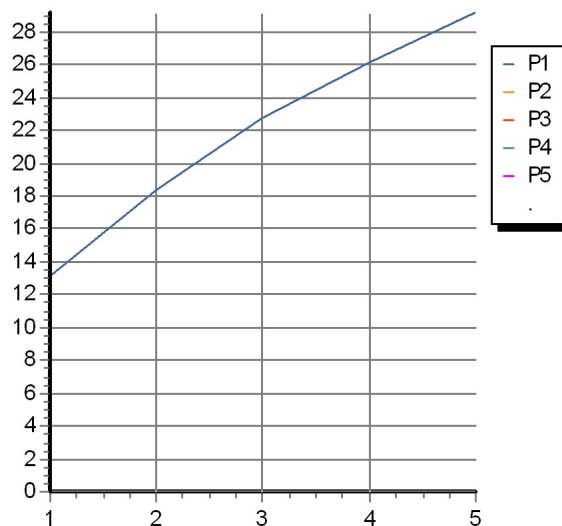

Esplosi / Exploded

BELLAGIO

ZB2659 Portate / Flowrates (lt/min)

PRESSIONE PRESSURE	1 BAR	2 BAR	3 BAR	4 BAR	5 BAR
1 RUBINETTO APERTO <i>P1</i>	13,2	18,4	22,7	26,2	29,2
<i>P2</i>					
<i>P3</i>					
<i>P4</i>					
<i>P5</i>					

BELLAGIO

ZB2659 Pesì e Misure / Weights and Sizes

Peso (Kg) Weight (lb)	1,90 (Kg)	4,19 (lb)
Volume test (dc3) - (in3)	11,01 (dc3)	671,87 (in3)
h (mm) - (in)	90,00 (mm)	3,54 (in)
L1 (mm) - (in)	335,00 (mm)	13,19 (in)
L2 (mm) - (in)	365,00 (mm)	14,37 (in)