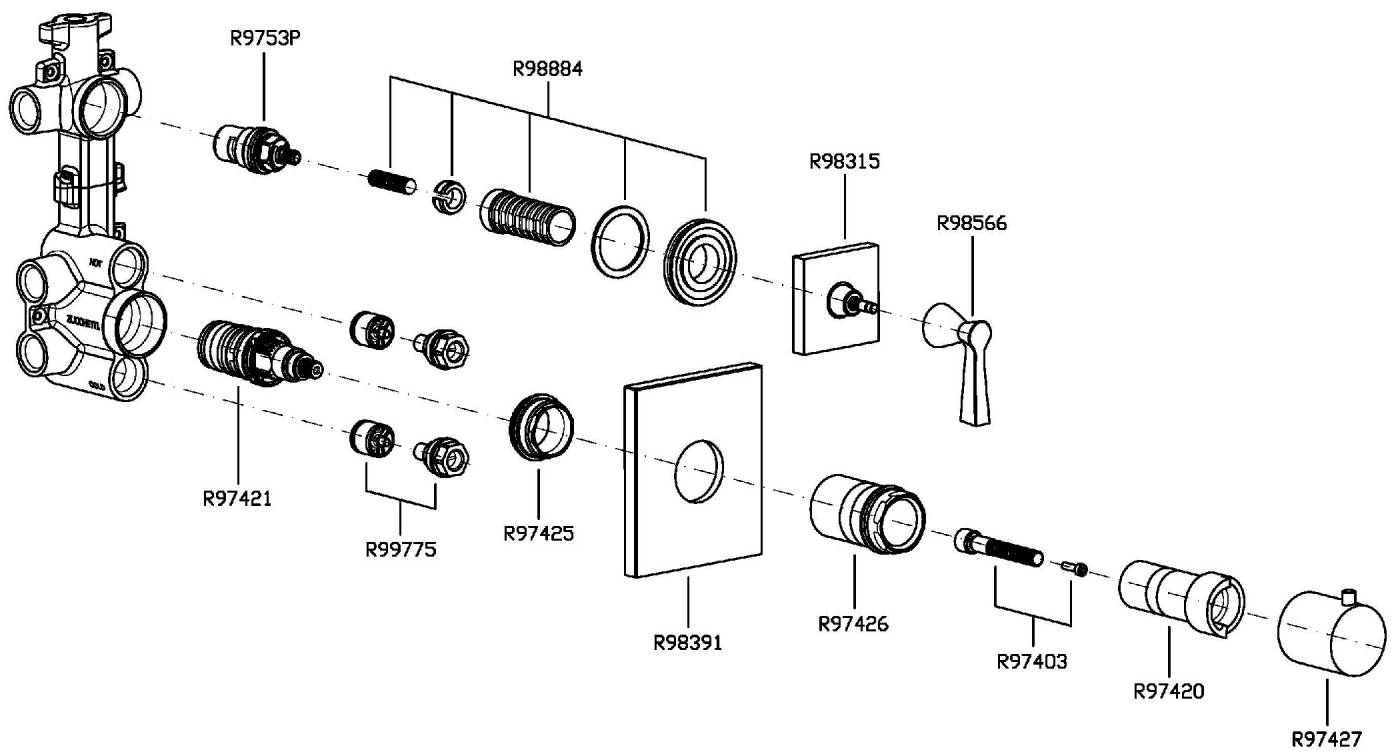

1/2" built-in thermostatic shower mixer with stop valve.

R97820

Parte incasso. / Built-in part.

Finiture / Finishes

Cromo / Chrome

Nickel Lucido / Polished
Nickel

C8

Oro / Gold

Esplosi / Exploded

BELLAGIO

ZB2659 Portate / Flowrates (lt/min)

PRESSIONE PRESSURE	1 BAR	2 BAR	3 BAR	4 BAR	5 BAR
1 RUBINETTO APERTO <i>P1</i>	13,2	18,4	22,7	26,2	29,2
<i>P2</i>					
<i>P3</i>					
<i>P4</i>					
<i>P5</i>					

BELLAGIO

ZB2659 Pesì e Misure / Weights and Sizes

Peso (Kg) Weight (lb)	1,90 (Kg)	4,19 (lb)
Volume test (dc3) - (in3)	11,01 (dc3)	671,87 (in3)
h (mm) - (in)	90,00 (mm)	3,54 (in)
L1 (mm) - (in)	335,00 (mm)	13,19 (in)
L2 (mm) - (in)	365,00 (mm)	14,37 (in)