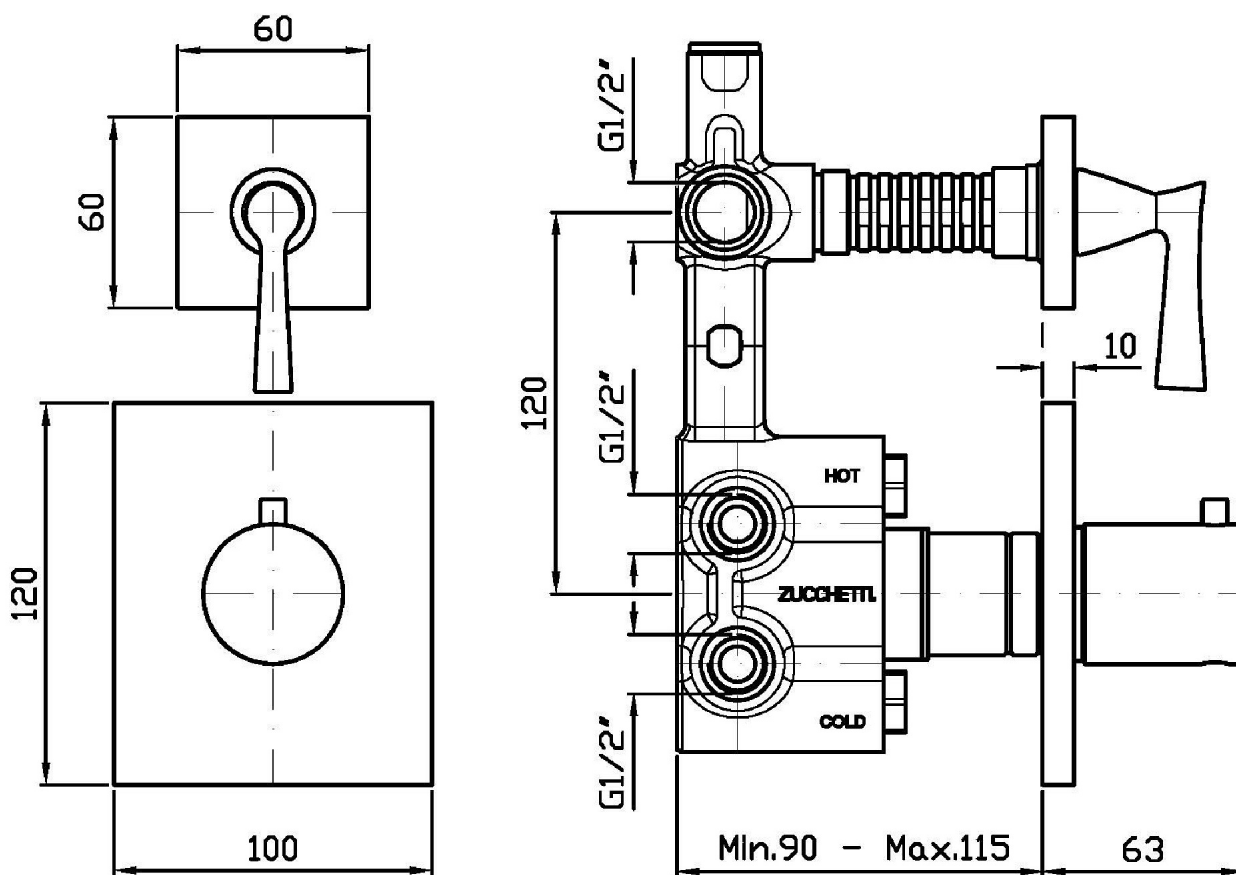

BELLAGIO

ZB2659

Disegno Complessivo / Overall Drawing