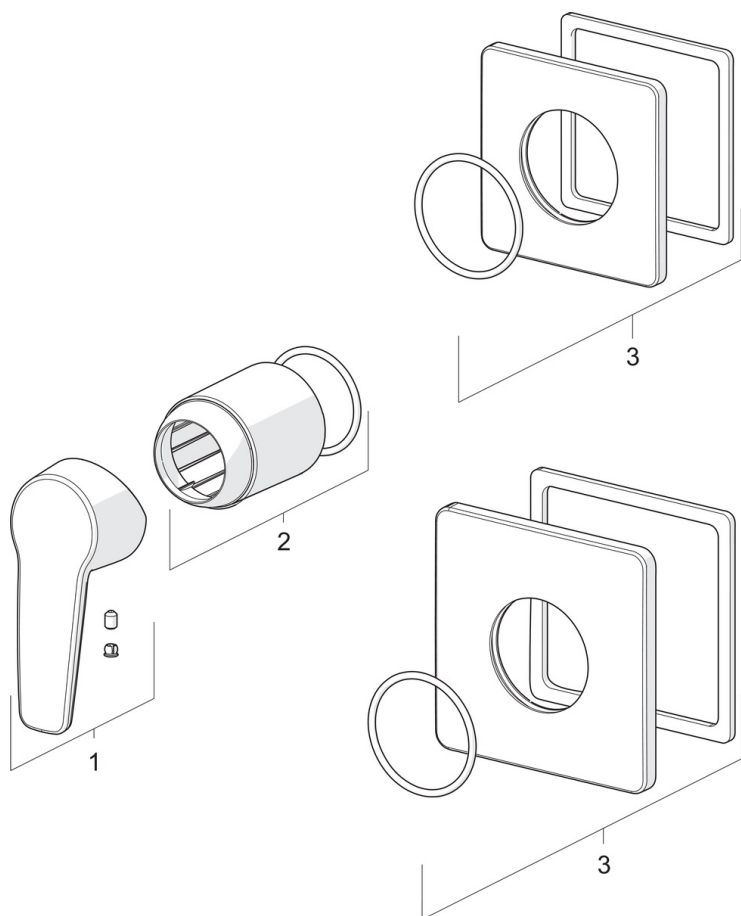

EAN: 6414150089312
static.oras.com/3983

Внешняя часть смесителя для душа для встраиваемого корпуса 1486

- Shower
- Однорычажный, Декоративная часть
- Настенный скрытого монтажа
- Хром
- Однорычажный смеситель, Рукоятка с маркировкой X+Г воды
- Squarewallrosette
- Для встраиваемого корпуса 1486

EN 817

Запасные части

SP3983

	Название	Код
01	Рычаг	1000801V
02	Защитная чашечка	601990V
03	Декоративная пластина, 90x90 mm	1001009V
03	Декоративная пластина, 110x130 mm	1001010V