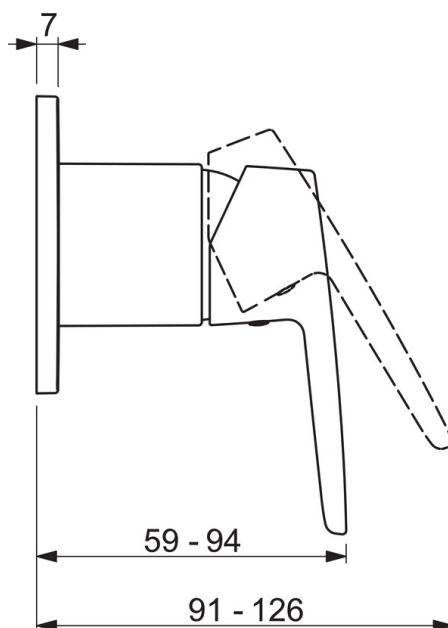

EAN: 6414150089312
static.oras.com/3983

Внешняя часть смесителя для душа для встраиваемого корпуса 1486

- Shower
- Однорычажный, Декоративная часть
- Настенный скрытого монтажа
- Хром
- Однорычажный смеситель, Рукоятка с маркировкой X+Г воды
- Squarewallrosette
- Для встраиваемого корпуса 1486

ТЕХНИЧЕСКИЕ ДАННЫЕ

Технические характеристики

Подключение горячей воды

max. +80°C

Рабочее давление

100 - 1000 kPa

Regulations

Стандарт EN

EN 817

Запасные части

SP3983

	Название	Код
01	Рычаг	1000801V
02	Защитная чашечка	601990V
03	Декоративная пластина, 90x90 mm	1001009V
03	Декоративная пластина, 110x130 mm	1001010V